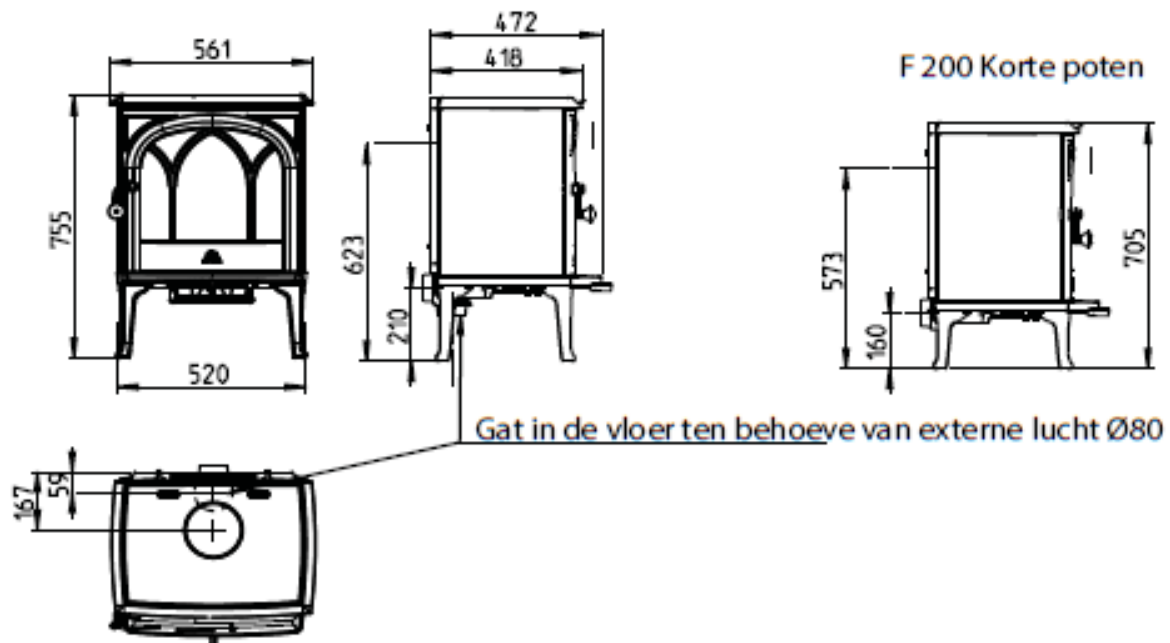

HUIS & HAARD

haarden & kachels

Jøtul F 200

Minimale afstand tot plafond

Minimale afmetingen voor de vloerplaat

X/Y = In overeenstemming met nationale wet- en regelgeving