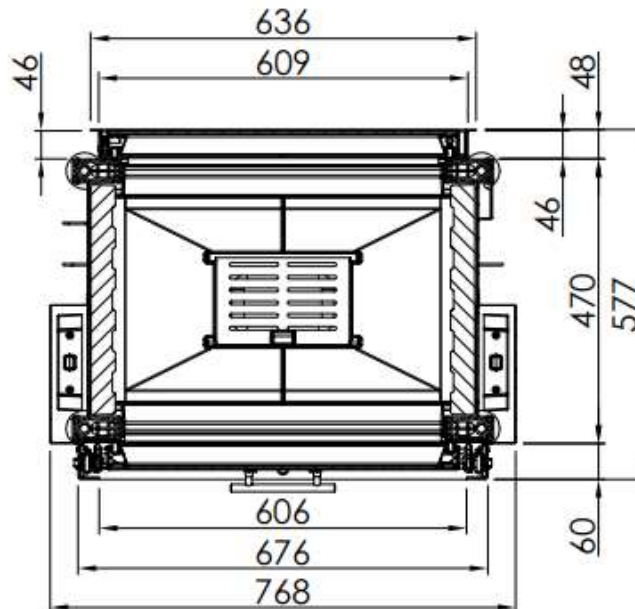

# HUIS & HAARD

haarden & kachels

Mini S-FDh-4S 2018

LINEAR 4S

2018/02/15

-1:20

Mini S-FDh-4S-51 2018 + WLM

LINEAR 4S