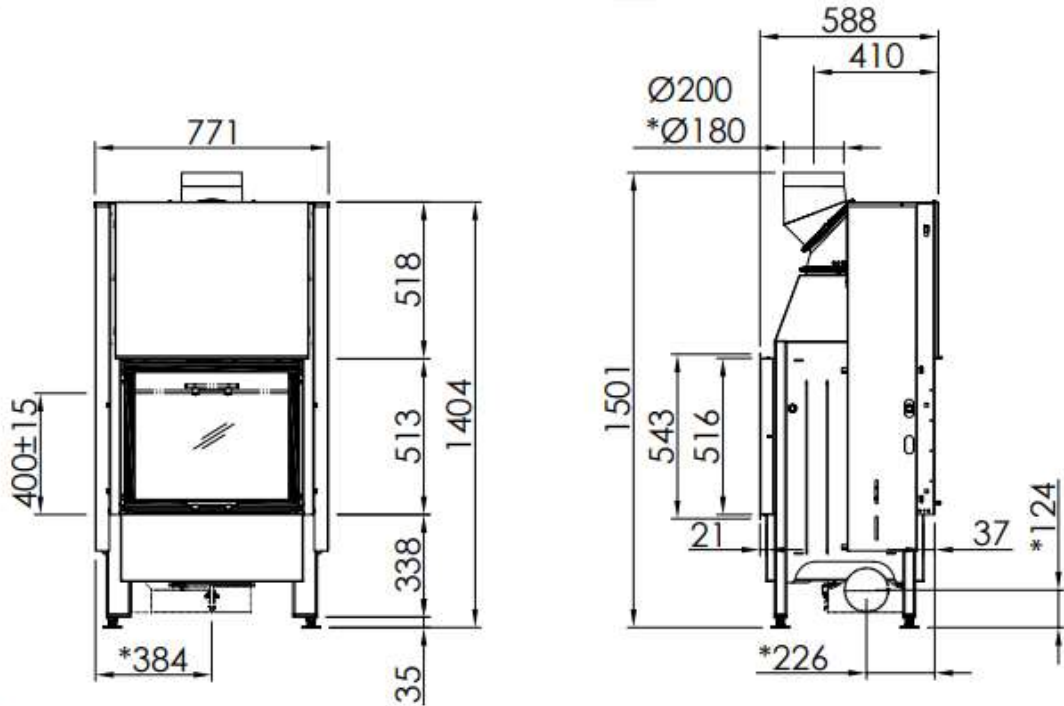

# HUIS & HAARD

haarden & kachels

Mini S-FDh-4S 2018

LINEAR 4S

2018/02/15

-1:20

Mini S-FDh-4S-51 2018 + WLM

LINEAR 4S