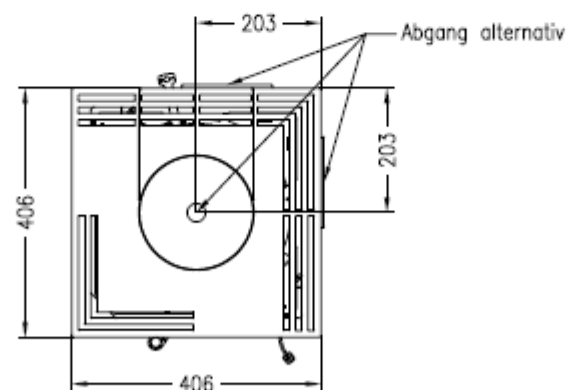

Draufsicht
M~1:10