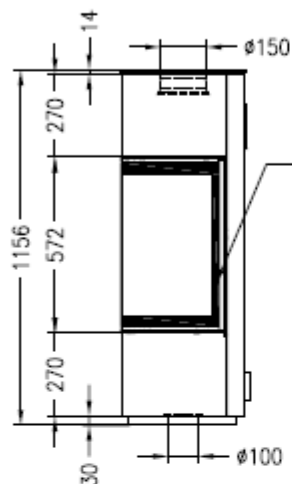

HUIS & HAARD

haarden & kachels

Kaminofen Piko S RLA/RLU
feststehend, Stahlausführung

Selection

Stand: 07/2017

Vorderansicht
M~1:20

Seitenansicht
M~1:20

Rückansicht
M~1:20