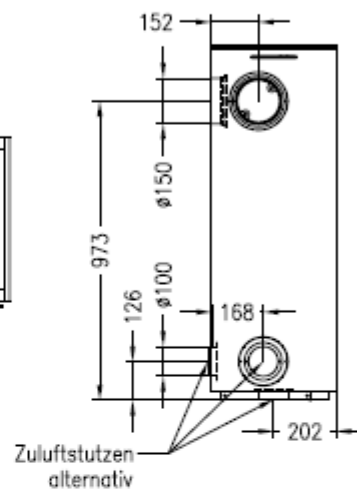

HUIS & HAARD

haarden & kachels

Kaminofen Piko S RLA/RLU
feststehend, Stahlausführung

Selection

Stand: 07/2017

Vorderansicht
M~1:20

Seitenansicht
M~1:20

Rückansicht
M~1:20