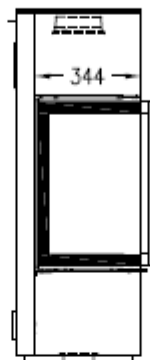

HUIS & HAARD

haarden & kachels

Kaminofen Piko S RLA/RLU
feststehend, Stahlausführung

Selection

Stand: 07/2017

Vorderansicht
M~1:20

Seitenansicht
M~1:20

Rückansicht
M~1:20