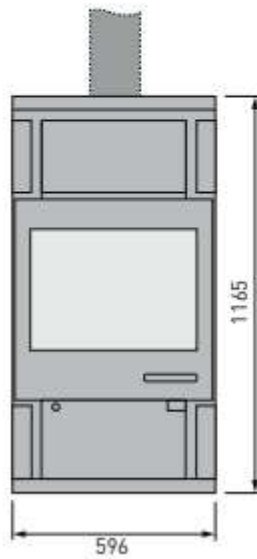

HUIS & HAARD

haarden & kachels

ATOR

Kaminoefen für feste Brennstoffe; ausschließlich empfohlenen Brennstoff verwenden:
Betrieb mit geschl. Feuerraum (Bauart 1):

Frontansicht

Rückansicht

Seitenansicht

Maße in mm