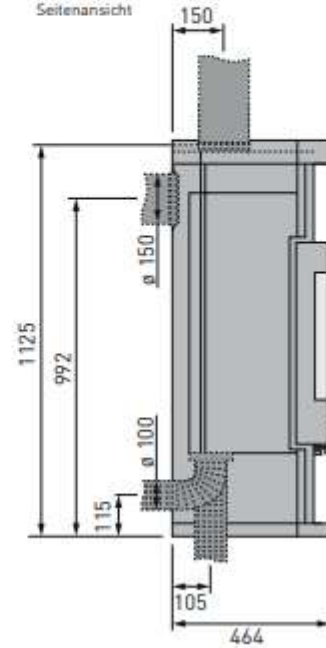

HUIS & HAARD

haarden & kachels

ATOR

Kaminoefen für feste Brennstoffe; ausschließlich empfohlenen Brennstoff verwenden:
Betrieb mit geschl. Feuerraum (Bauart 1):

Frontansicht

Rückansicht

Seitenansicht

Maße in mm