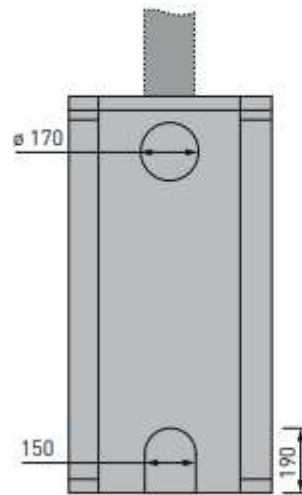

HUIS & HAARD

haarden & kachels

ATOR

Kaminoefen für feste Brennstoffe; ausschließlich empfohlenen Brennstoff verwenden:
Betrieb mit geschl. Feuerraum (Bauart 1):

Frontansicht

Rückansicht

Seitenansicht

Maße in mm