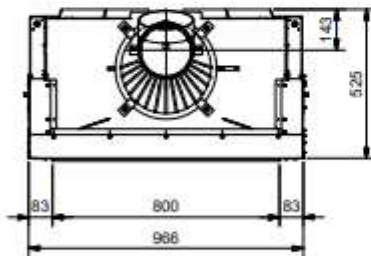

Aufsicht / Vue de haut
Vista dall'alto / View above