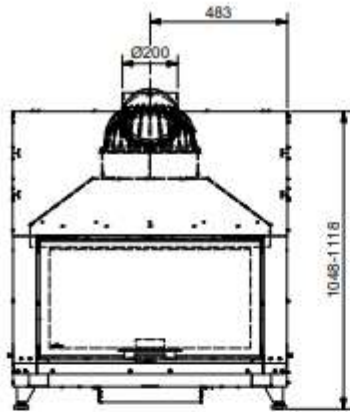

HUIS & HAARD

haarden & kachels

Frontansicht / Vue de face
Vista frontale / Front view