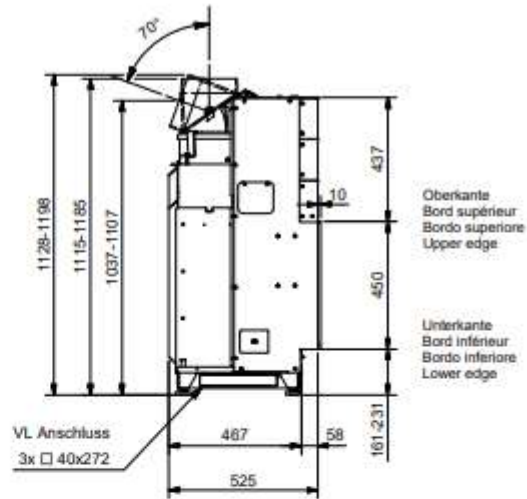

Seitenansicht / Vue de côté
Vista laterale / Side view