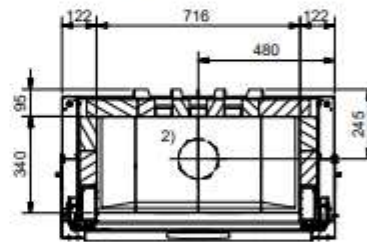

Grundriss Feuerstelle / Coupe sur foyer
Sezione al piano fuoco / Layout fireplace

1) Ø 100 mm Konvektionsluft / Air convection / Aria di convezione / Convection air
2) Ø 150 mm Verbrennungsluft / Air de combustion / Aria di combustione / Combustion air

Typ Violino 45x80 Gen.1		Massblatt Fiche de mesure Scheda tecnica Dimensional drawing		Messstab Echelle Scale 1:20
Art. Nr. 11.40.2014-02349	Status Freigegeben	Projektionsmethode Zeilungssymbol		Revision 1
		Rüegg Cheminée AG Schwärtzermoos 4 CH-6126 Zürikon	Tel. : +41 (0)44 919 82 82 Fax. : +41 (0)44 919 82 90 www.ruegg-cheminee.com	
		2015-00208		1