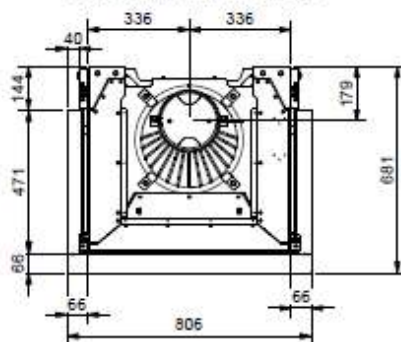

Aufsicht / Vue de haut
Vista dall'alto / View above

Alle Masse in mm! Massänderungen vorbehalten / Dimensions en mm! Sous réserve de modifications / Tutte le misure indicate sono in mm! Con riserva di modifica / All dimensions in mm! Mass change without notice

Typ	RIII 45x68x46	Massblatt	Fiche de mesure	Scheda tecnica	Dimensional drawing	Massstab	Echelle	Scala	Scale	1:20
Art. Nr.	12.72.2020-02219	Status	Freigegeben	Zeichnungs-Nr.		2020-03821		Revision		-
		Rüegg Cheminée Schweiz AG Stübchenstrasse 7 CH-8340 Hirwil		Tel. : +41 (0)44 038 58 58 www.ruegg-cheminee.com		Projektionmethode