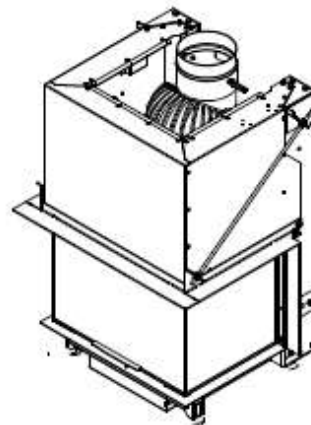

Aufsicht / Vue de haut
Vista dall'alto / View above

Alle Masse in mm! Massänderungen vorbehalten / Dimensions en mm! Sous réserve de modifications / Tutte le misure indicate sono in mm! Con riserva di modifica / All dimensions in mm! Mass change without notice

Typ	RIII 45x68x46	Massblatt	Fiche de mesure	Scheda tecnica	Dimensional drawing	Massstab	Echelle	Scala	Scale	1:20
Art. Nr.	12.72.2020-02219	Status	Freigegeben	Zeichnungs-Nr.		2020-03821		Revision		-
		Rüegg Cheminée Schweiz AG Stübchenstrasse 7 CH-8340 Hirwil		Tel. : +41 (0)44 038 58 58 www.ruegg-cheminee.com		Projektionmethode