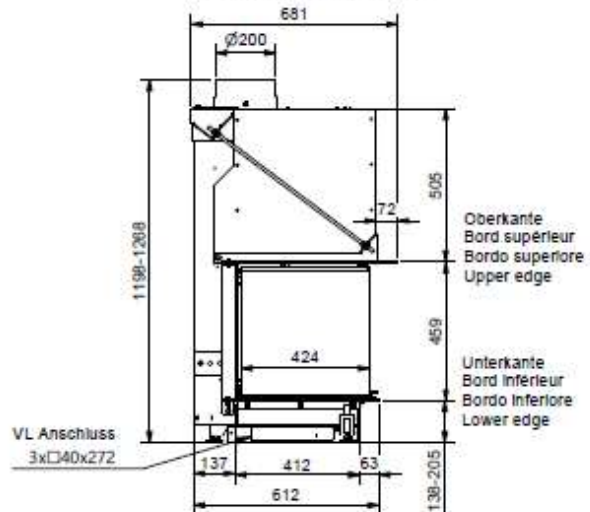

Seitenansicht / Vue de coté
Vista laterale / Side view