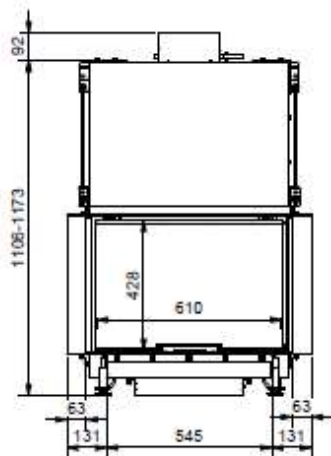

HUIS & HAARD

haarden & kachels

Blendrahmen 5-seitig / Cadre de couverture 5 faces Telaio di copertura a 5 facce / Cover frame 5-sided

Frontansicht / Vue de face
Vista frontale / Front view