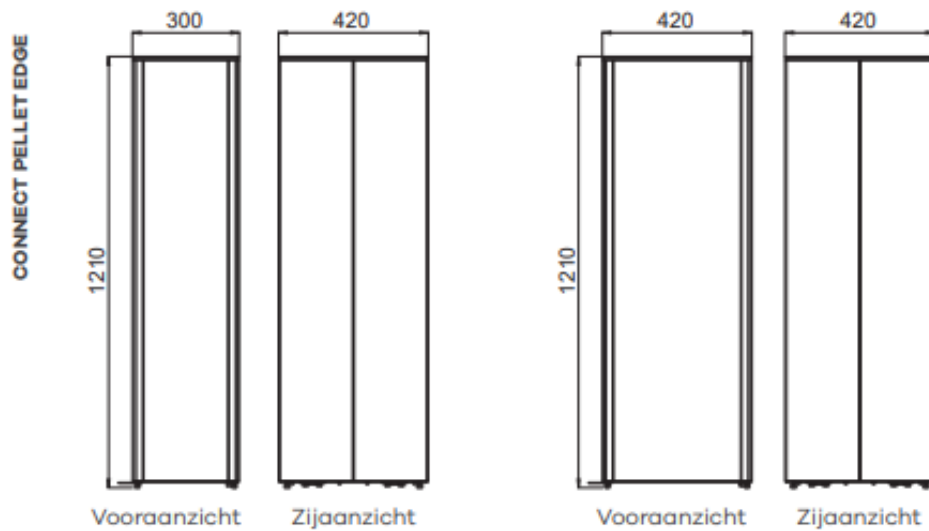

HUIS & HAARD

haarden & kachels

AFMETINGEN

CONNECT PELLET EDGE

E26/E40

KAST

breedte 300 mm

KAST

breedte 420 mm