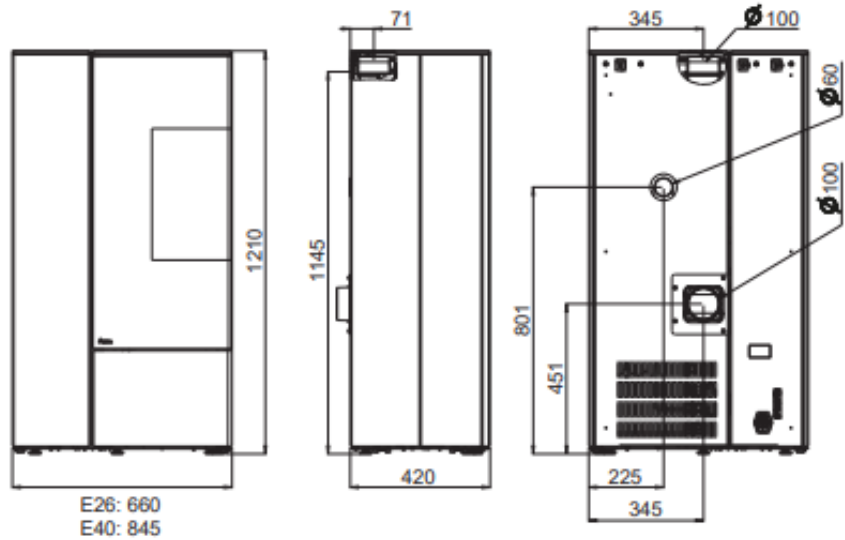

HUIS & HAARD

haarden & kachels

AFMETINGEN

CONNECT PELLET EDGE

E26/E40

KAST

breedte 300 mm

KAST

breedte 420 mm