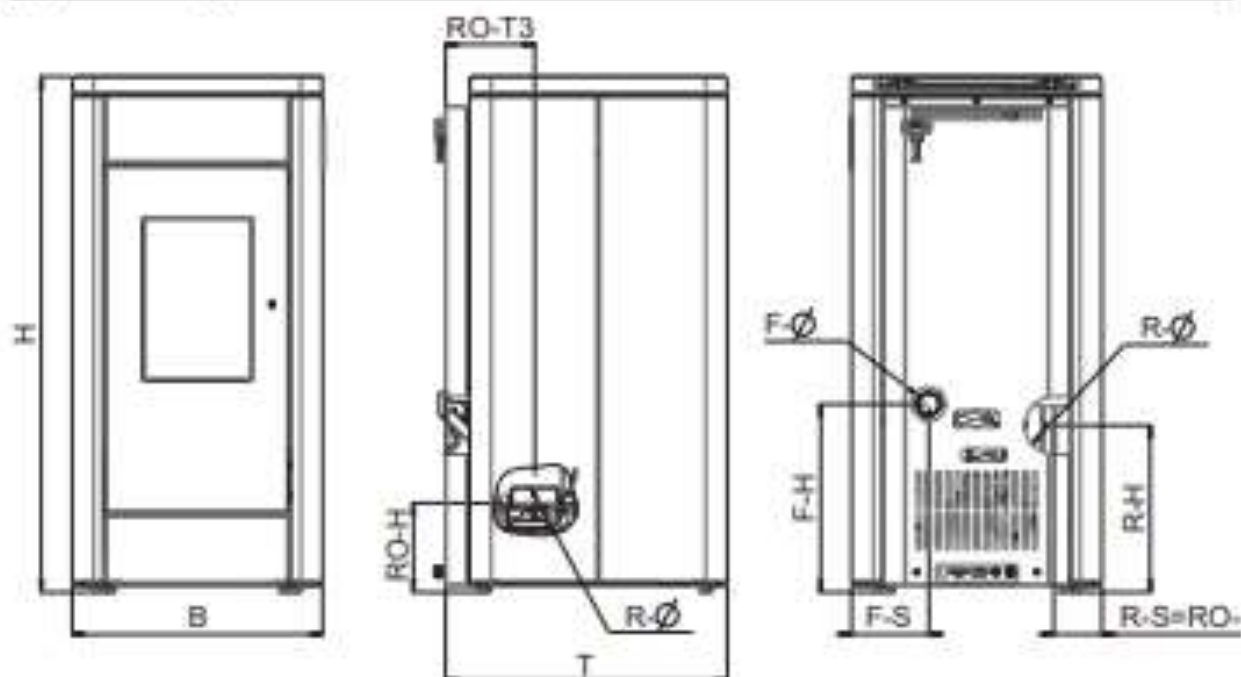

HUIS & HAARD

haarden & kachels

Afmeting

Hoogte	[mm]	1070
Breedte	[mm]	520
Diepte	[mm]	585