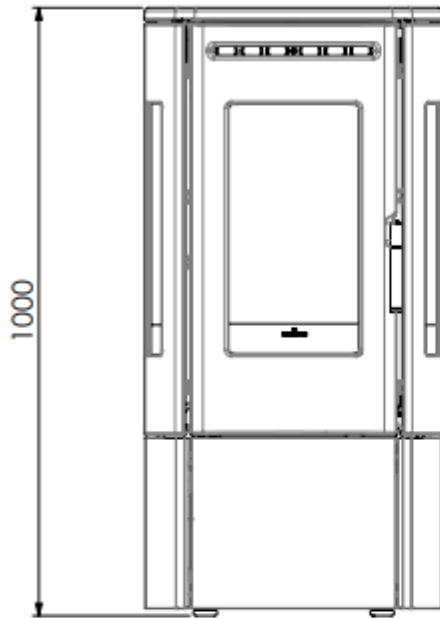

HUIS & HAARD
haarden & kachels

Pelletkachel Tjallmo

NORDIC FIRE

550

505