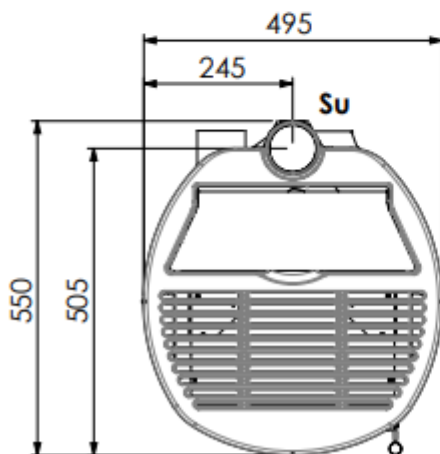

HUIS & HAARD
haarden & kachels

Pelletkachel Tjallmo

NORDIC FIRE

550

505