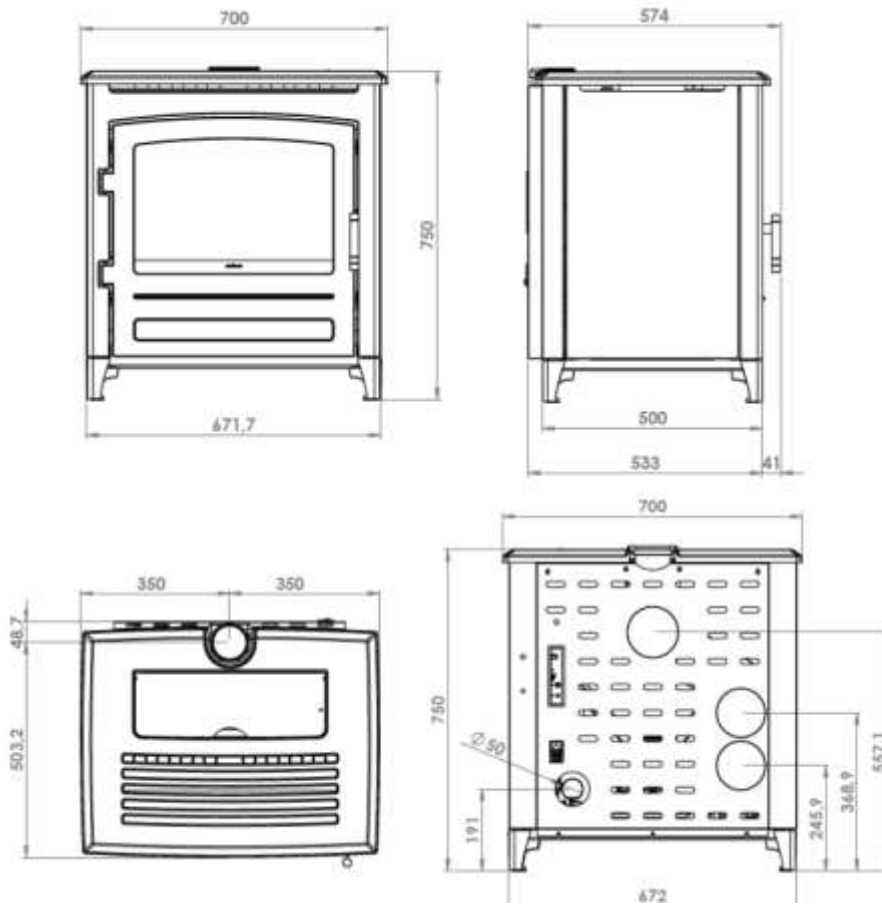

HUIS & HAARD

haarden & kachels

NORDIC FIRE

ROCCO
PELLETKACHEL
PELLET STOVE
PELLETOFEN
POËLE À GRANULÉ