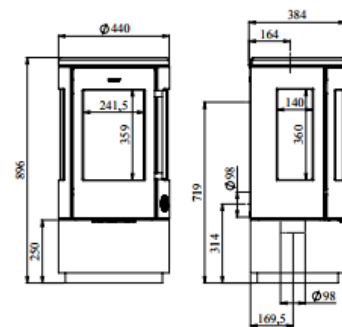

DE SERIE 7400

EN/N-gecertificeerd

Nominaal vermogen	4,3 kW
Afgegeven vermogen	3-7 kW
* Verwarmt	45-105 m²
Rookgasafvoer boven/achter, inw.....	Ø 150 mm
Gewicht	111 - 137 kg
Houtbloklengte max.....	33 cm

*Bij een plafondhoogte van 2,40m

Afstand tot brandbaar materiaal

achter kachel	200 mm
zijkant	450 mm

Hoogte

Hoogte vanaf de bodem tot aan het hart van de kraag van de rookgasafvoer	
7440	896 mm - 719 mm
7442	997 mm - 819 mm
7443	997 mm - 819 mm
7449	1112 mm - 934 mm
7470	696 mm - 532 mm
7493	1118 mm - 940 mm

Gedimensioneerde schetsen voor de rest van de serie kunnen gevonden worden op www.morsoe.com

De 7400-serie is voorbereid voor installatie van de verse-luchtaanvoer aan de achterkant en door het onderstel. De buis wordt meegeleverd, maar is niet geïnstalleerd.

7440