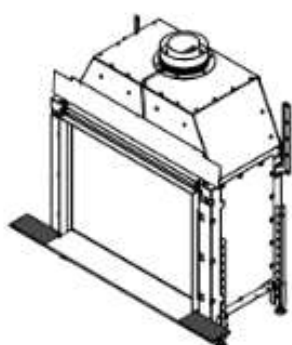

KALFIRE
FIREPLACES

Gi 075F

Kalfire	
4mm mounting trim A(mm)	768
8 mm mounting trim A(mm)	776

KALFIRE

FIREPLACES

Gi 075F

KALFIRE

FIREPLACES

Gi 075F

KALFIRE

FIREPLACES

Gi 075F
Mounting trim 3cm (4mm)

KALFIRE

FIREPLACES

Gi 075F
Mounting trim 7cm (8mm)

KALFIRE