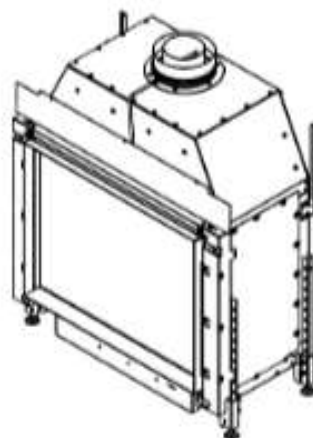

KALFIRE
FIREPLACES

Gi 075F

Kalfire	
4mm mounting trim A(mm)	768
8 mm mounting trim A(mm)	776

KALFIRE

FIREPLACES

Gi 075F

KALFIRE

FIREPLACES

Gi 075F

KALFIRE

FIREPLACES

Gi 075F
Mounting trim 3cm (4mm)

KALFIRE

FIREPLACES

Gi 075F
Mounting trim 7cm (8mm)

KALFIRE