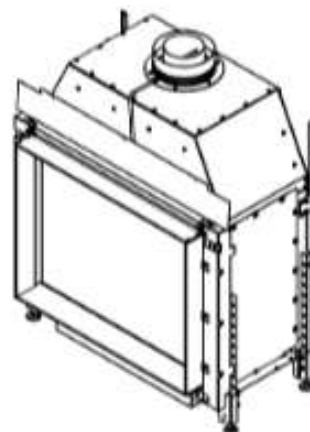

KALFIRE
FIREPLACES

Gi 075F

Kalfire	
4mm mounting trim A(mm)	768
8 mm mounting trim A(mm)	776

KALFIRE

FIREPLACES

Gi 075F

KALFIRE

FIREPLACES

Gi 075F

KALFIRE

FIREPLACES

Gi 075F
Mounting trim 3cm (4mm)

KALFIRE

FIREPLACES

Gi 075F
Mounting trim 7cm (8mm)

KALFIRE