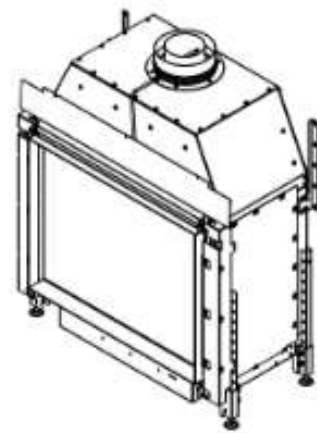

KALFIRE
FIREPLACES

Gi 075F

Kalfire	
4mm mounting trim A(mm)	768
8 mm mounting trim A(mm)	776

KALFIRE

FIREPLACES

Gi 075F

KALFIRE

FIREPLACES

Gi 075F

KALFIRE

FIREPLACES

Gi 075F
Mounting trim 3cm (4mm)

KALFIRE

FIREPLACES

Gi 075F
Mounting trim 7cm (8mm)

KALFIRE