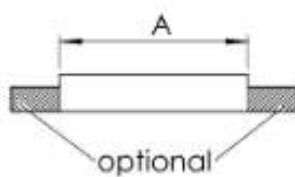

KALFIRE
FIREPLACES

Gi 075F

Kalfire	
4mm mounting trim A(mm)	768
8 mm mounting trim A(mm)	776

KALFIRE

FIREPLACES

Gi 075F

KALFIRE

FIREPLACES

Gi 075F

KALFIRE

FIREPLACES

Gi 075F
Mounting trim 3cm (4mm)

KALFIRE

FIREPLACES

Gi 075F
Mounting trim 7cm (8mm)

KALFIRE