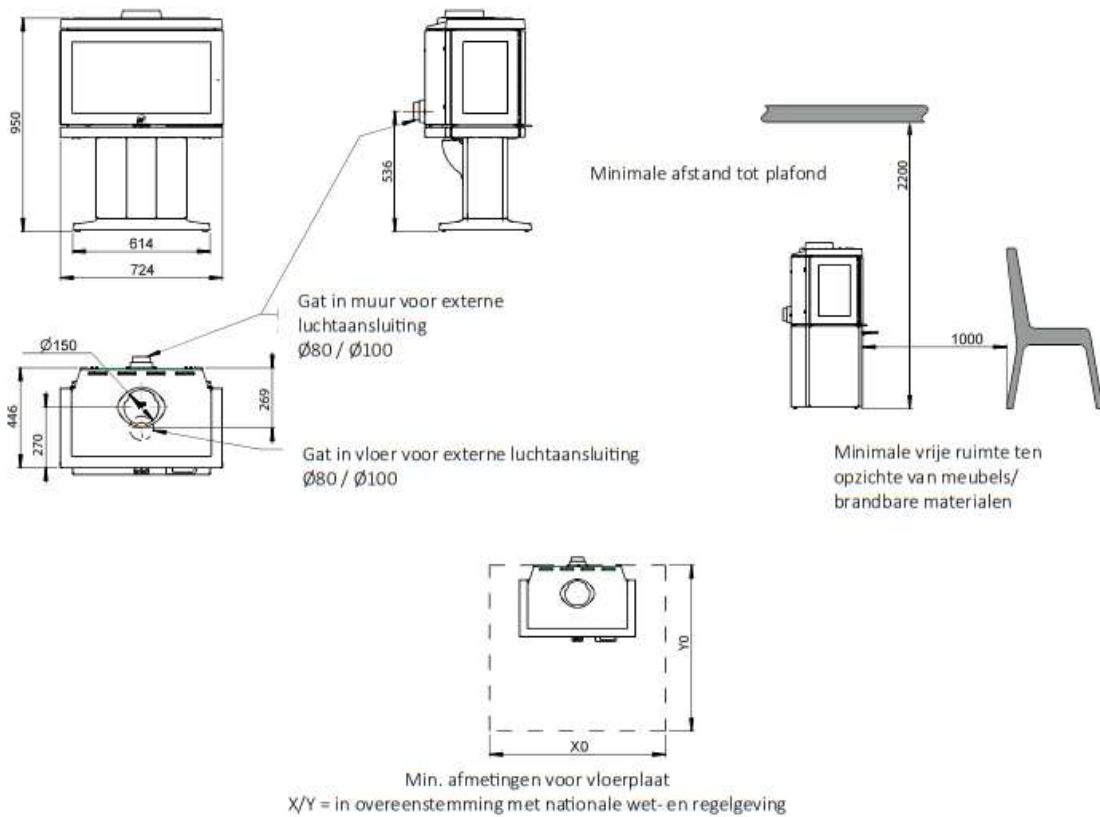

HUIS & HAARD

haarden & kachels

JØTUL F 620 P