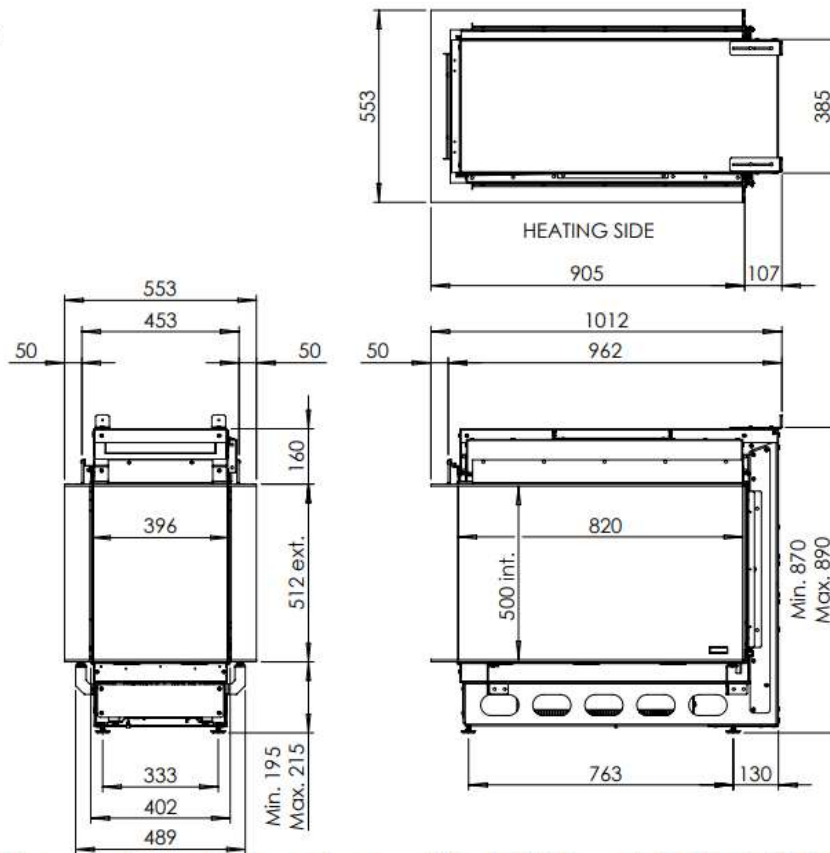

HUIS & HAARD
haarden & kachels

Dimensional Drawing e-Matrix heat 800x500 RD (MkII)

Glen Dimplex Benelux BV

P.O. box 219, NL-8440 AE Heerenveen Tel.: +31(0)513 656500 Fax: +31(0)513 656531