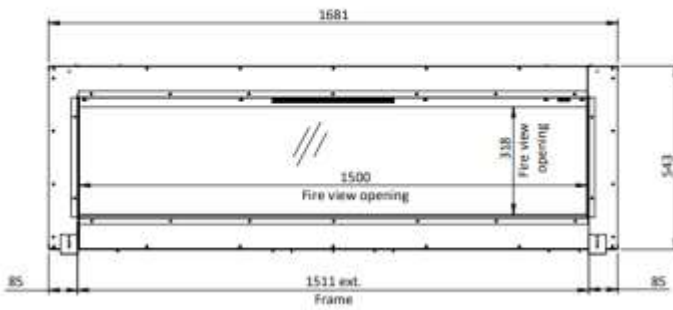

HUIS & HAARD

haarden & kachels

LUMINA 150T E

ELEMENT  4