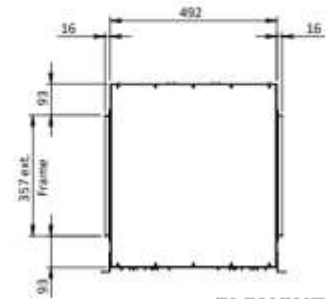

HUIS & HAARD

haarden & kachels

LUMINA 150T E

ELEMENT  4