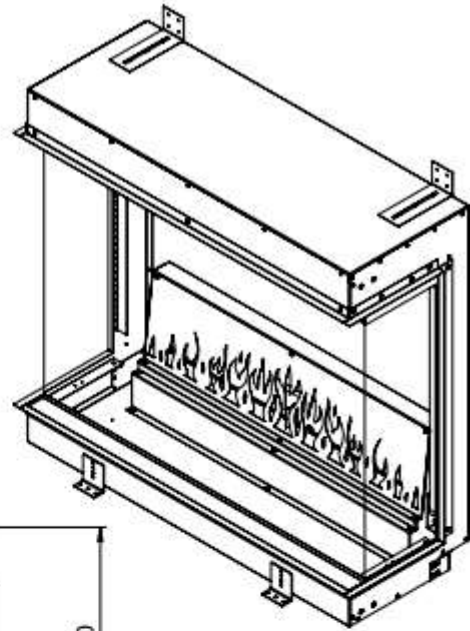

HUIS & HAARD

haarden & kachels

ELITE 80H E

ELEMENT
4