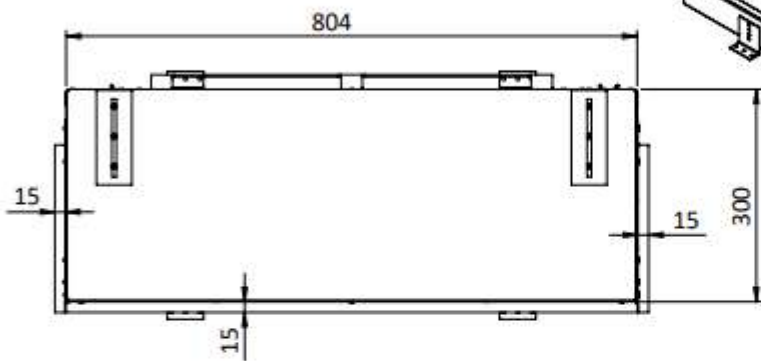

HUIS & HAARD

haarden & kachels

ELITE 80H E

ELEMENT
4