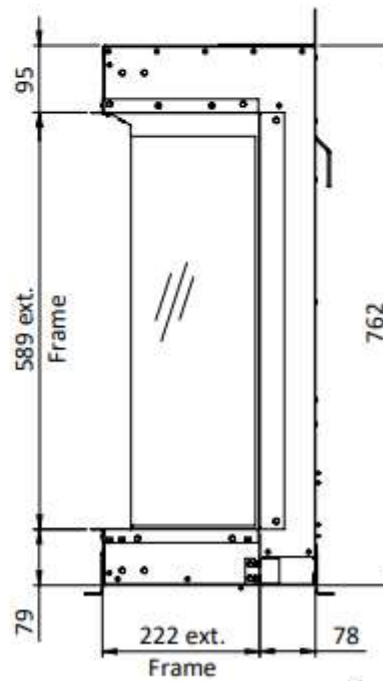

HUIS & HAARD

haarden & kachels

ELITE 80H E

ELEMENT
4