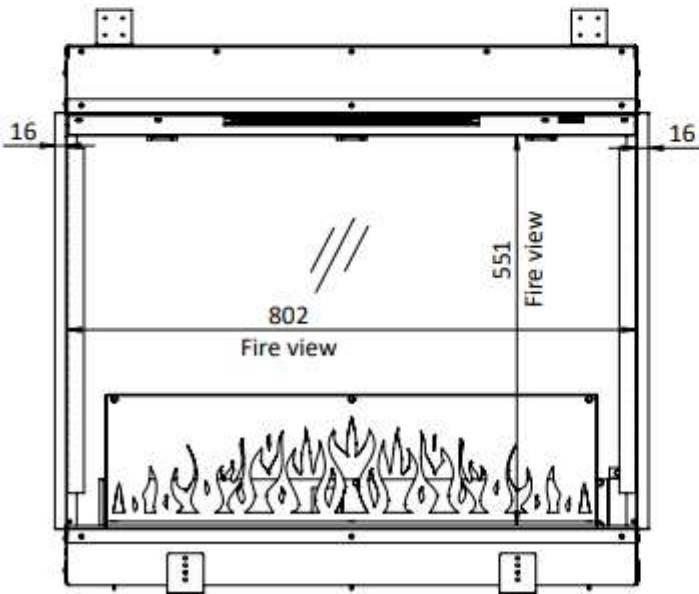

HUIS & HAARD

haarden & kachels

ELITE 80H E

ELEMENT
4