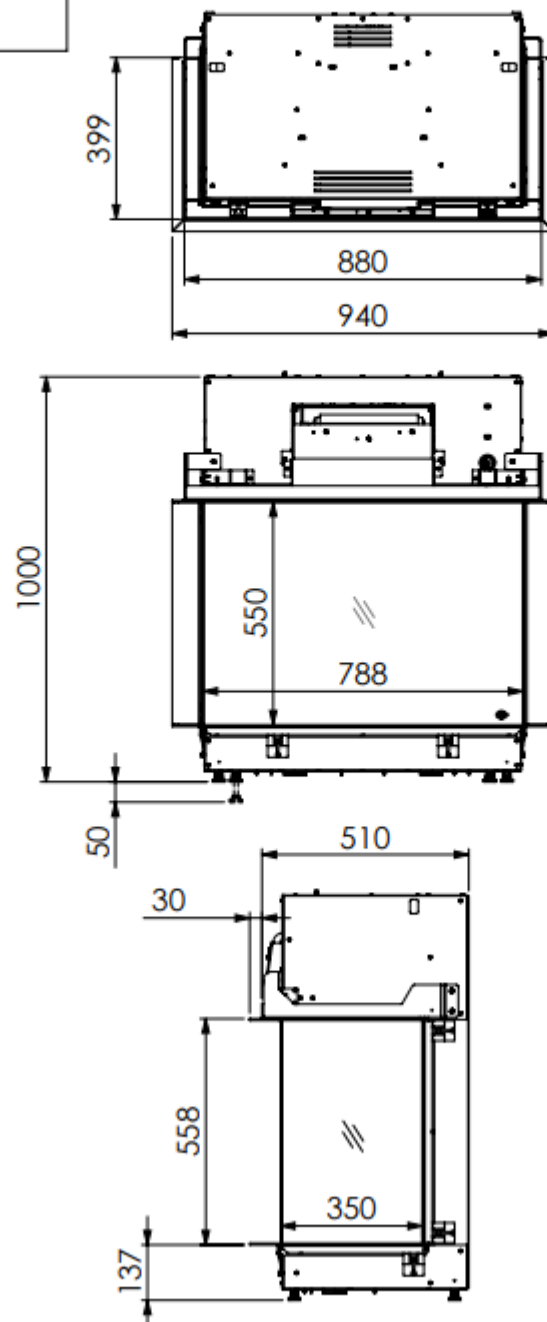

Virtuo 80/3

DFW-1846/01