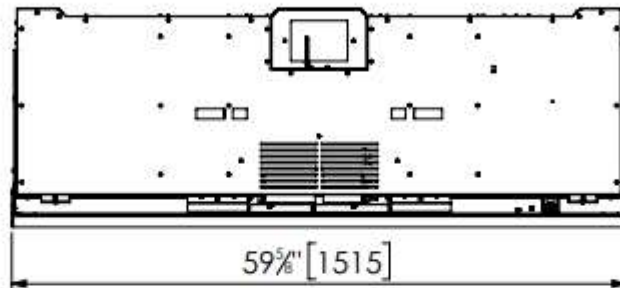

Virtuo 150 Evolve

Virtuo 150 Evolve

dim" = inch
[dim] = mm