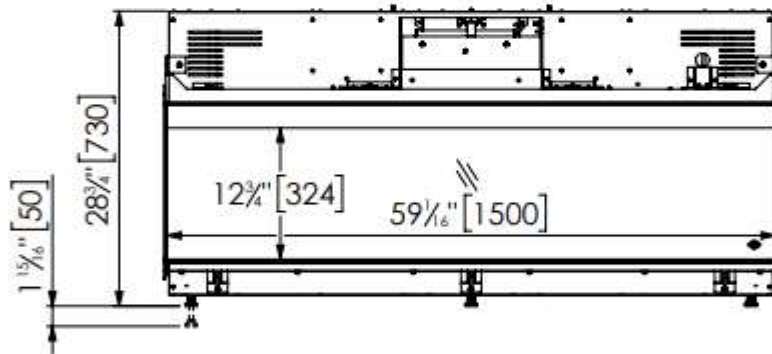

Virtuo 150 Evolve

Virtuo 150 Evolve

dim" = inch
[dim] = mm