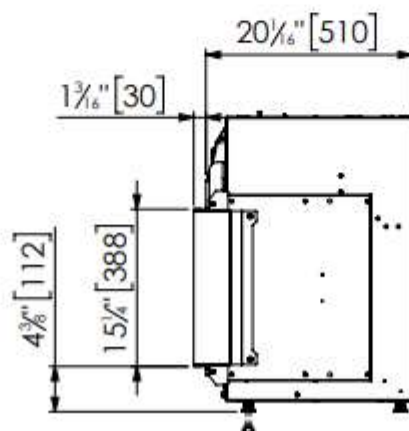

Virtuo 150 Evolve

Virtuo 150 Evolve

dim" = inch
[dim] = mm