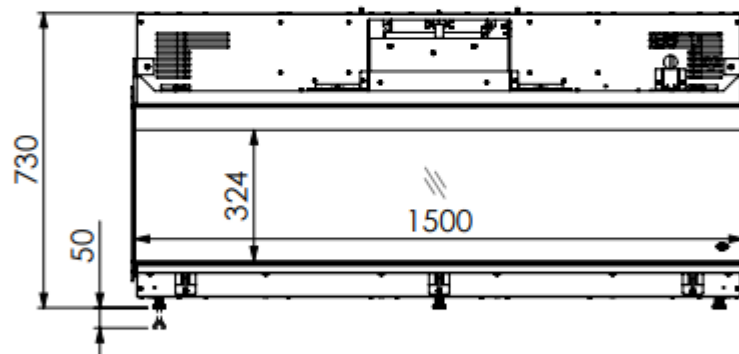

Virtuo 150 Evolve

Virtuo 150 Evolve

dim" = inch
[dim] = mm