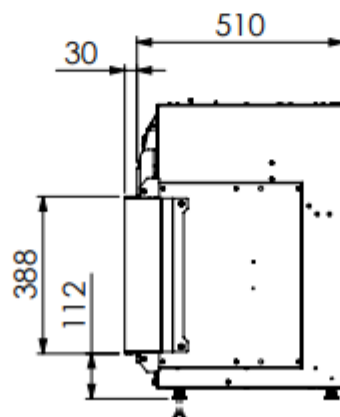

Virtuo 150 Evolve

Virtuo 150 Evolve

dim" = inch
[dim] = mm