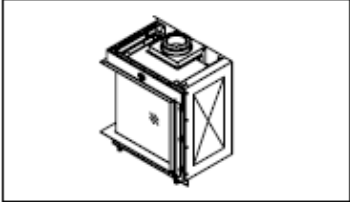

# Maestro 60/2 Links RCH