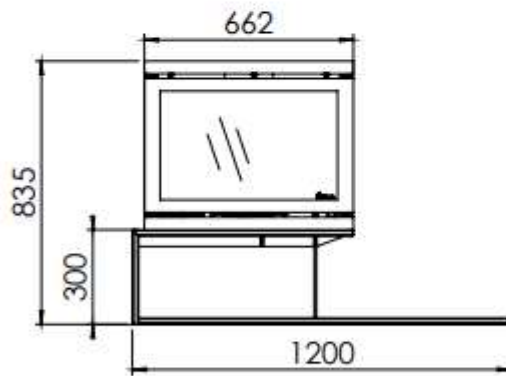

HUIS & HAARD

haarden & kachels

Kachel Type: Vidar triple medium, Floating plateau

Eenheid
Units

mm

Getim
Date: 06-02-24

www.geurts.nl