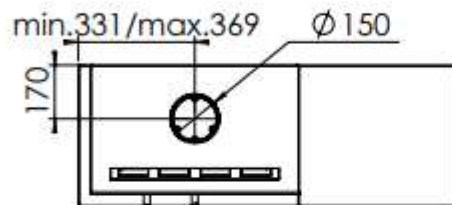

HUIS & HAARD

haarden & kachels

Kachel Type: Vidar triple medium, Floating plateau

Eenheid
Units

mm

Getim
Date: 06-02-24

www.geurts.nl