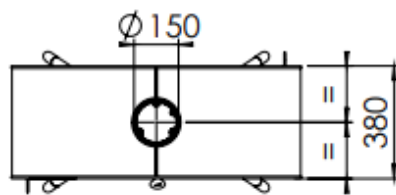

HUIS & HAARD

haarden & kachels

Dik Geurts

Kachel
Type **Oval tunnel, Legs**

Eenheid
Units **mm**

Datum
Date **02-11-22**

www.geurts.nl

Wijzigingen voorbehouden.
Subject to changes.