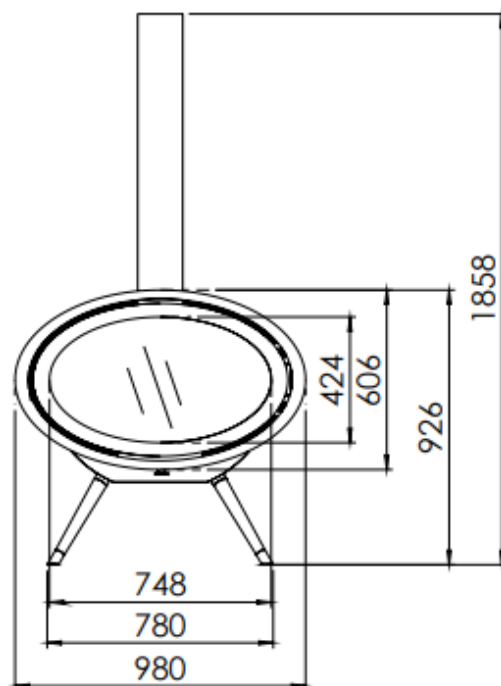

HUIS & HAARD

haarden & kachels

Dik Geurts

Kachel
Type **Oval tunnel, Legs**

Eenheid
Units **mm**

Datum
Date **02-11-22**

www.geurts.nl

Wijzigingen voorbehouden.
Subject to changes.