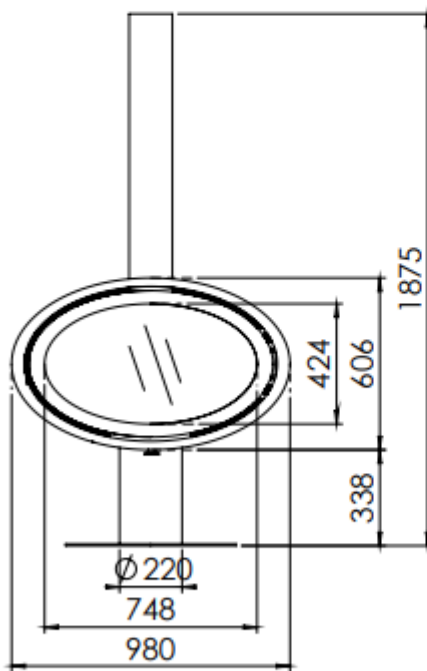

HUIS & HAARD

haarden & kachels

Dik Geurts

Kachel
Type **Oval tunnel, Base**

Eenheid
Unit **mm**

Datum
Date **23-08-22**

www.geurts.nl

Wijzigingen voorbehouden.
Subject to changes.