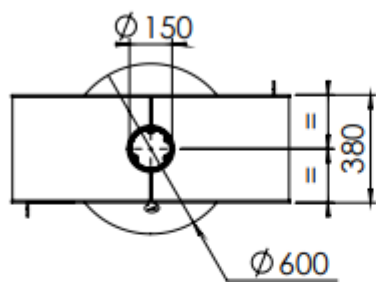

HUIS & HAARD

haarden & kachels

Dik Geurts

Kachel
Type **Oval tunnel, Base**

Eenheid
Unit **mm**

Datum
Date **23-08-22**

www.geurts.nl

Wijzigingen voorbehouden.
Subject to changes.