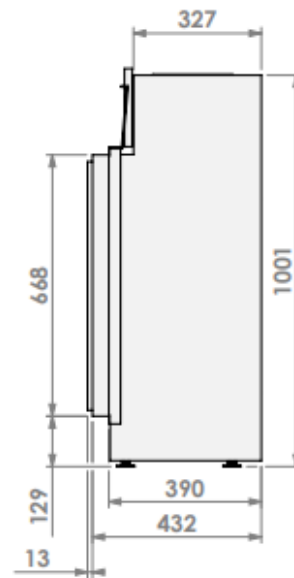

Version: 0

**belfires**

Barbas Belfires B.V.  
Hallenstraat 17  
5531 AB Bladel  
The Netherlands  
www.barbasbelfires.com

Topsham Large-3 floating frame

Modifications reserved

Scale 1:15  
mm

0

\* = optional extended adjustable legs max. + 350 mm