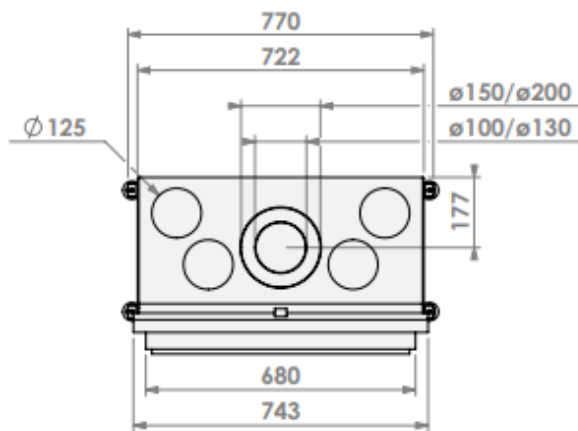

Version: 0

**belfires**

Barbas Belfires B.V.  
Hallenstraat 17  
5531 AB Bladel  
The Netherlands  
www.barbasbelfires.com

Topsham Large-3 floating frame

Modifications reserved

Scale 1:15  
mm

0

\* = optional extended adjustable legs max. + 350 mm