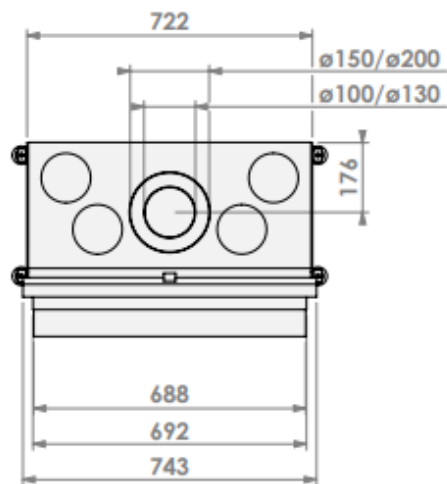

**belfires**

Barbas Belfires B.V.  
 Hallenstraat 17  
 5531 AB Bladel  
 The Netherlands  
 www.barbasbelfires.com

Topsham Large-3 hidden door+ 7cm

Modifications reserved

Scale: 1:15  
 Unit: mm

0

**belfires.**

Barbas Belfires B.V.  
Hallenstraat 17  
5531 AB Bladel  
The Netherlands  
www.barbasbelfires.com

Topsham Large-3 hidden door+ 10cm

Modifications reserved

Scale: 1:15  
Unit: mm

Version: 0