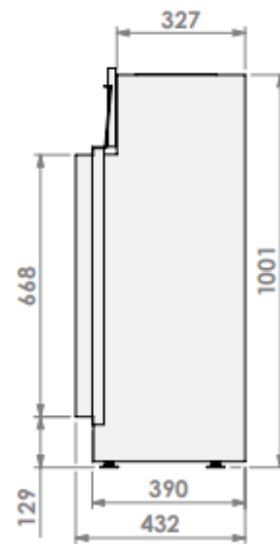

HUIS & HAARD

haarden & kachels

belfires.

Barbas Belfires B.V.
Hallenstraat 17
5531 AB Bladel
The Netherlands
www.barbasbelfires.com

Topsham Large-3 hidden door

Modifications reserved

Scale: 1:15
Unit: mm

Version: 0