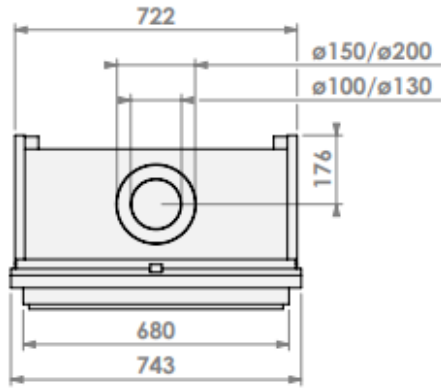

Version: 0

**belfires**

Barbas Belfires B.V.  
Hallenstraat 17  
5531 AB Bladel  
The Netherlands  
www.barbasbelfires.com

Topsham Large-3 floating frame

Modifications reserved

Scale 1:15  
mm

0

\* = optional extended adjustable legs max. + 350 mm