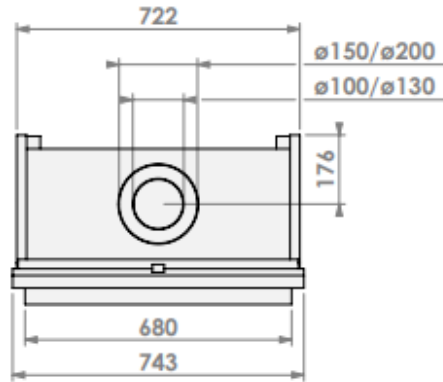

HUIS & HAARD

haarden & kachels

belfires.

Barbas Belfires B.V.
Hallenstraat 17
5531 AB Bladel
The Netherlands
www.barbasbelfires.com

Topsham Large-3 hidden door

Modifications reserved

Scale: 1:15
Unit: mm

Version: 0