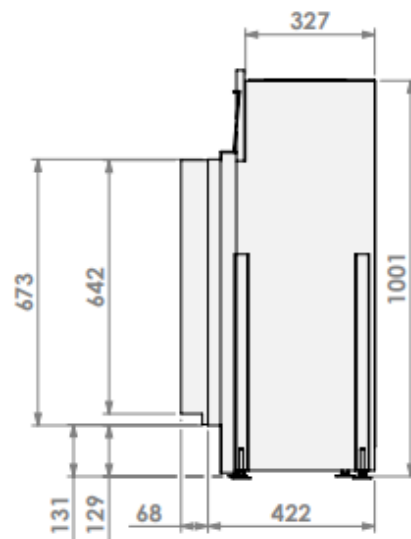

**belfires**

Barbas Belfires B.V.  
 Hallenstraat 17  
 5531 AB Bladel  
 The Netherlands  
 www.barbasbelfires.com

Topsham Large-3 hidden door+ 7cm

Modifications reserved

Scale: 1:15  
 Unit: mm

0

**belfires.**