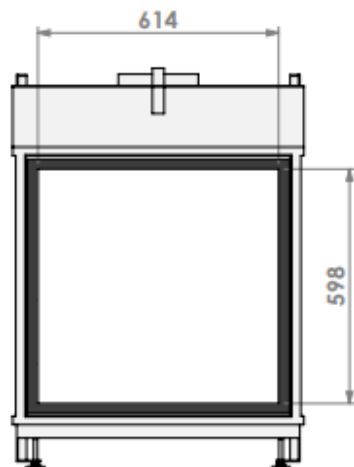

HUIS & HAARD

haarden & kachels

belfires.

Barbas Belfires B.V.
Hallenstraat 17
5531 AB Bladel
The Netherlands
www.barbasbelfires.com

Topsham Large-3 hidden door

Modifications reserved

Scale: 1:15
Unit: mm

Version: 0