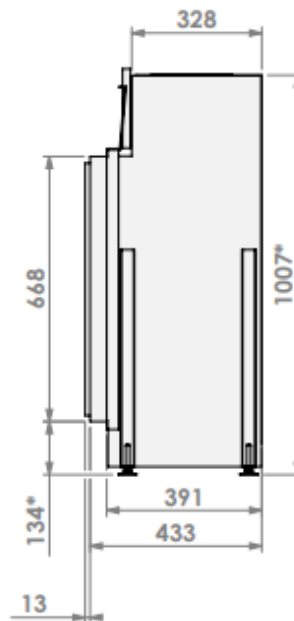

Version: 0

**belfires**

Barbas Belfires B.V.  
Hallenstraat 17  
5531 AB Bladel  
The Netherlands  
www.barbasbelfires.com

Topsham Large-3 floating frame

Modifications reserved

Scale 1:15  
mm

0

\* = optional extended adjustable legs max. + 350 mm