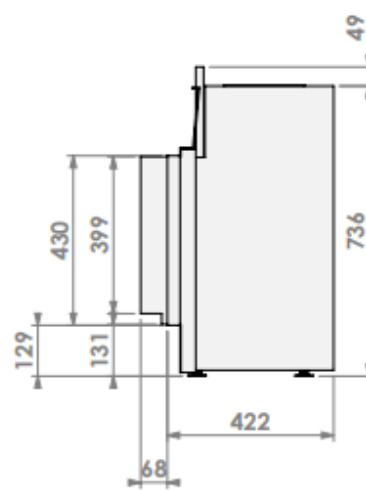

belfires. Barbas Belfires B.V. Halenstraat 17 5531 AB Bladel The Netherlands www.barbasbelfires.com	HBXS-3 hidden door convection casing	
	Modifications reserved	Scale: 1:15 Unit: mm

belfires
 Barbas Bellfires B.V.
 Hallenstraat 17
 5531 AB Bladel
 The Netherlands
 www.barbasbellfires.com

HBXS-3 hidden door+ 7cm

Modifications reserved

Scale: 1:15
 Unit: mm

Version: 0

belfires

Barbas Bellfires B.V.
 Hallenstraat 17
 5531 AB Bladel
 The Netherlands
www.barbasbellfires.com

HBXS-3 hidden door+ 10cm

Modifications reserved

Scale: 1:15
 Unit: mm

0