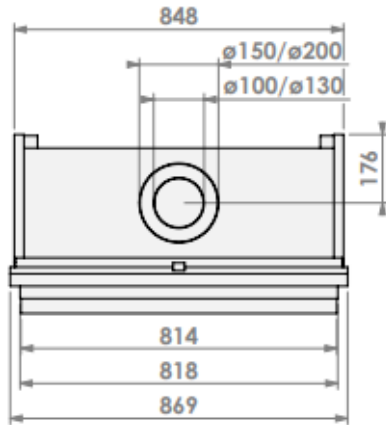

belfires
Barbas Bellfires B.V.
Hallenstraat 17
5531 AB Bladel
The Netherlands
www.barbasbellfires.com

HBXS-3 hidden door+ 7cm

Modifications reserved

Scale: 1:15
Unit: mm

Version: 0