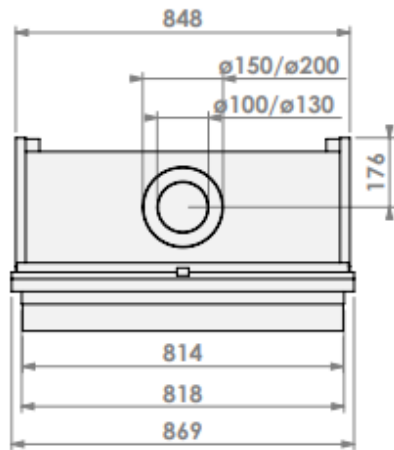

belfires. Barbas Belfires B.V. Halenstraat 17 5531 AB Bladel The Netherlands www.barbasbelfires.com	HBXS-3 hidden door convection casing	
	Modifications reserved	Scale: 1:15 Unit: mm

belfires
 Barbas Bellfires B.V.
 Hallenstraat 17
 5531 AB Bladel
 The Netherlands
 www.barbasbellfires.com

HBXS-3 hidden door+ 7cm

Modifications reserved

Scale: 1:15
 Unit: mm

Version: 0

belfires

Barbas Bellfires B.V.
 Hallenstraat 17
 5531 AB Bladel
 The Netherlands
www.barbasbellfires.com

HBXS-3 hidden door+ 10cm

Modifications reserved

Scale: 1:15
 Unit: mm

0