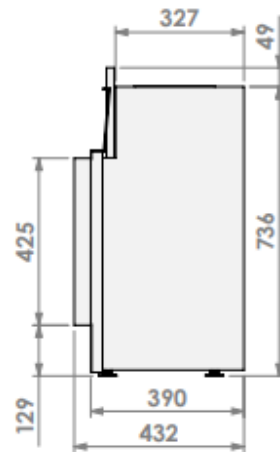

HUIS & HAARD

haarden & kachels

belfires

Barbas Belfires B.V.
Hallenstraat 17
5531 AB Bladel
The Netherlands
www.barbasbelfires.com

HBXS-3 hidden door

Modifications reserved

Scale: 1:15
Unit: mm

Page: 0