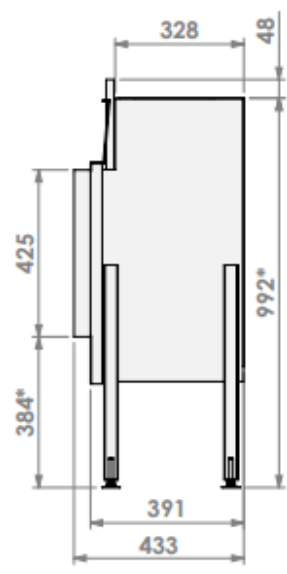

belfires

Barbas Belfires B.V.
 Hallenstraat 17
 5531 AB Bladel
 The Netherlands
 www.barbasbelfires.com

HBXS-3 floating frame

Modifications reserved

Scale: 1:15
 Unit: mm

Revision: 0

* = optional extended adjustable legs max. + 350 mm

belfires

Barbas Bellfires B.V.
Hallenstraat 17
5531 AB Biedel
The Netherlands
www.barbasbellfires.com

HBXS-3 floating frame convection casing

Modifications reserved

Scale: 1:15
Unit: mm

Version: 0

* = optional extended adjustable legs max. + 350 mm

HBXS-3 hidden door+ 7cm

Modifications reserved

Scale: 1:15
 Unit: mm

Version: 0

belfires

Barbas Bellfires B.V.
 Hallenstraat 17
 5531 AB Bladel
 The Netherlands
www.barbasbellfires.com

HBXS-3 hidden door+ 10cm

Modifications reserved

Scale: 1:15
 Unit: mm

0