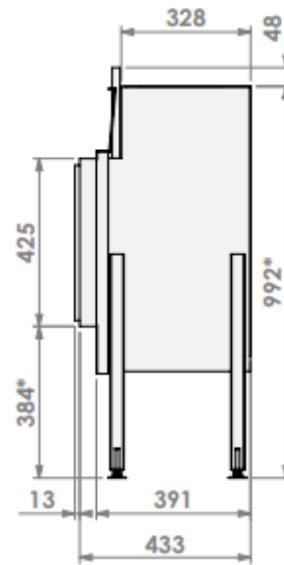

belfires

Barbas Belfires B.V.
 Hallenstraat 17
 5531 AB Bladel
 The Netherlands
 www.barbasbelfires.com

HBXS-3 floating frame

Modifications reserved

Scale: 1:15
 Unit: mm

Revision: 0

* = optional extended adjustable legs max. + 350 mm

belfires

Barbas Bellfires B.V.
Hallenstraat 17
5531 AB Biedel
The Netherlands
www.barbasbellfires.com

HBXS-3 floating frame convection casing

Modifications reserved

Scale: 1:15
Unit: mm

Version: 0

* = optional extended adjustable legs max. + 350 mm

HBXS-3 hidden door+ 7cm

Modifications reserved

Scale: 1:15
 Unit: mm

Version: 0

belfires

Barbas Bellfires B.V.
 Hallenstraat 17
 5531 AB Bladel
 The Netherlands
www.barbasbellfires.com

HBXS-3 hidden door+ 10cm

Modifications reserved

Scale: 1:15
 Unit: mm

0