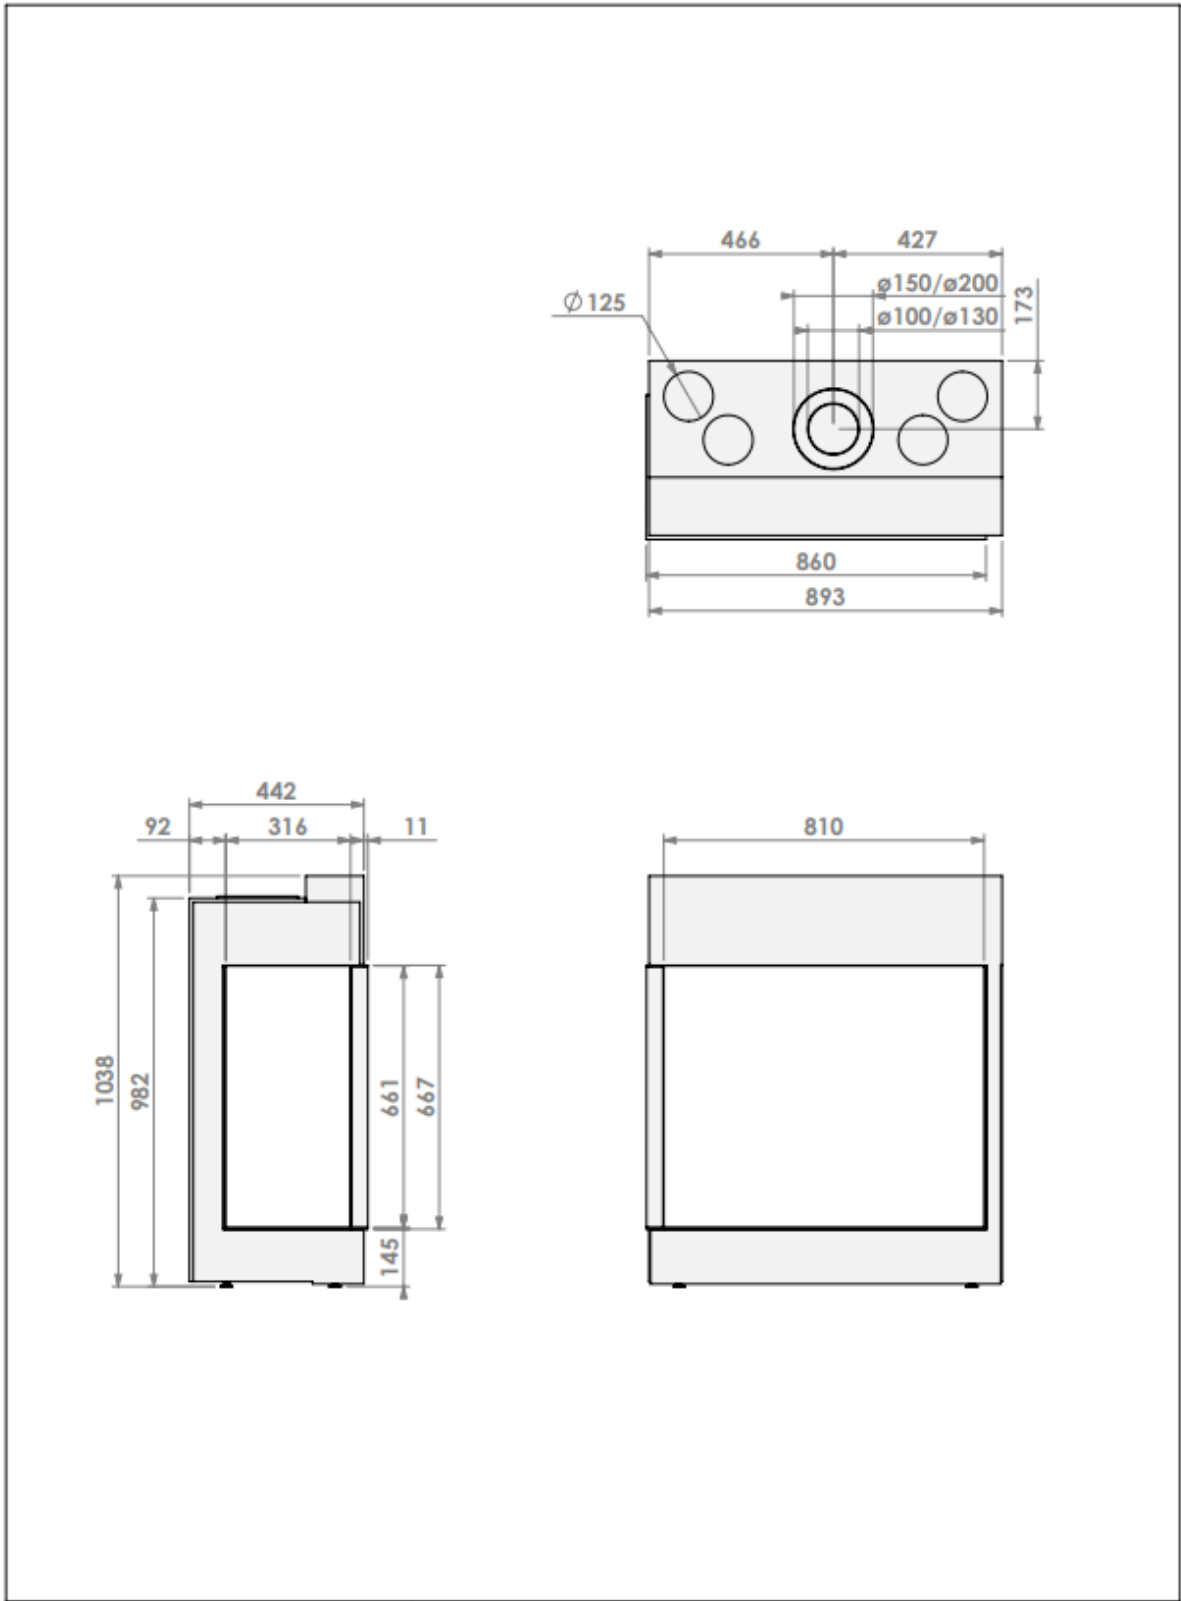

HUIS & HAARD

haarden & kachels

belfires	Barbas Bellfires B.V. Hallenstraat 17 5531 AB Bladel The Netherlands www.barbasbellfires.com	Corner Bell Derby 3 L hidden door			
		Modifications reserved		Scale: 1:15 mm	Version: 0

belfires

Barbas Belfires B.V.
 Hellenstraat 17
 5531 AB Bladel
 The Netherlands
 www.barbasbelfires.com

Corner Bell Derby 3 L hidden door+ 10 cm

Modifications reserved

Scale: 1:15
 Unit: mm

Version: 0