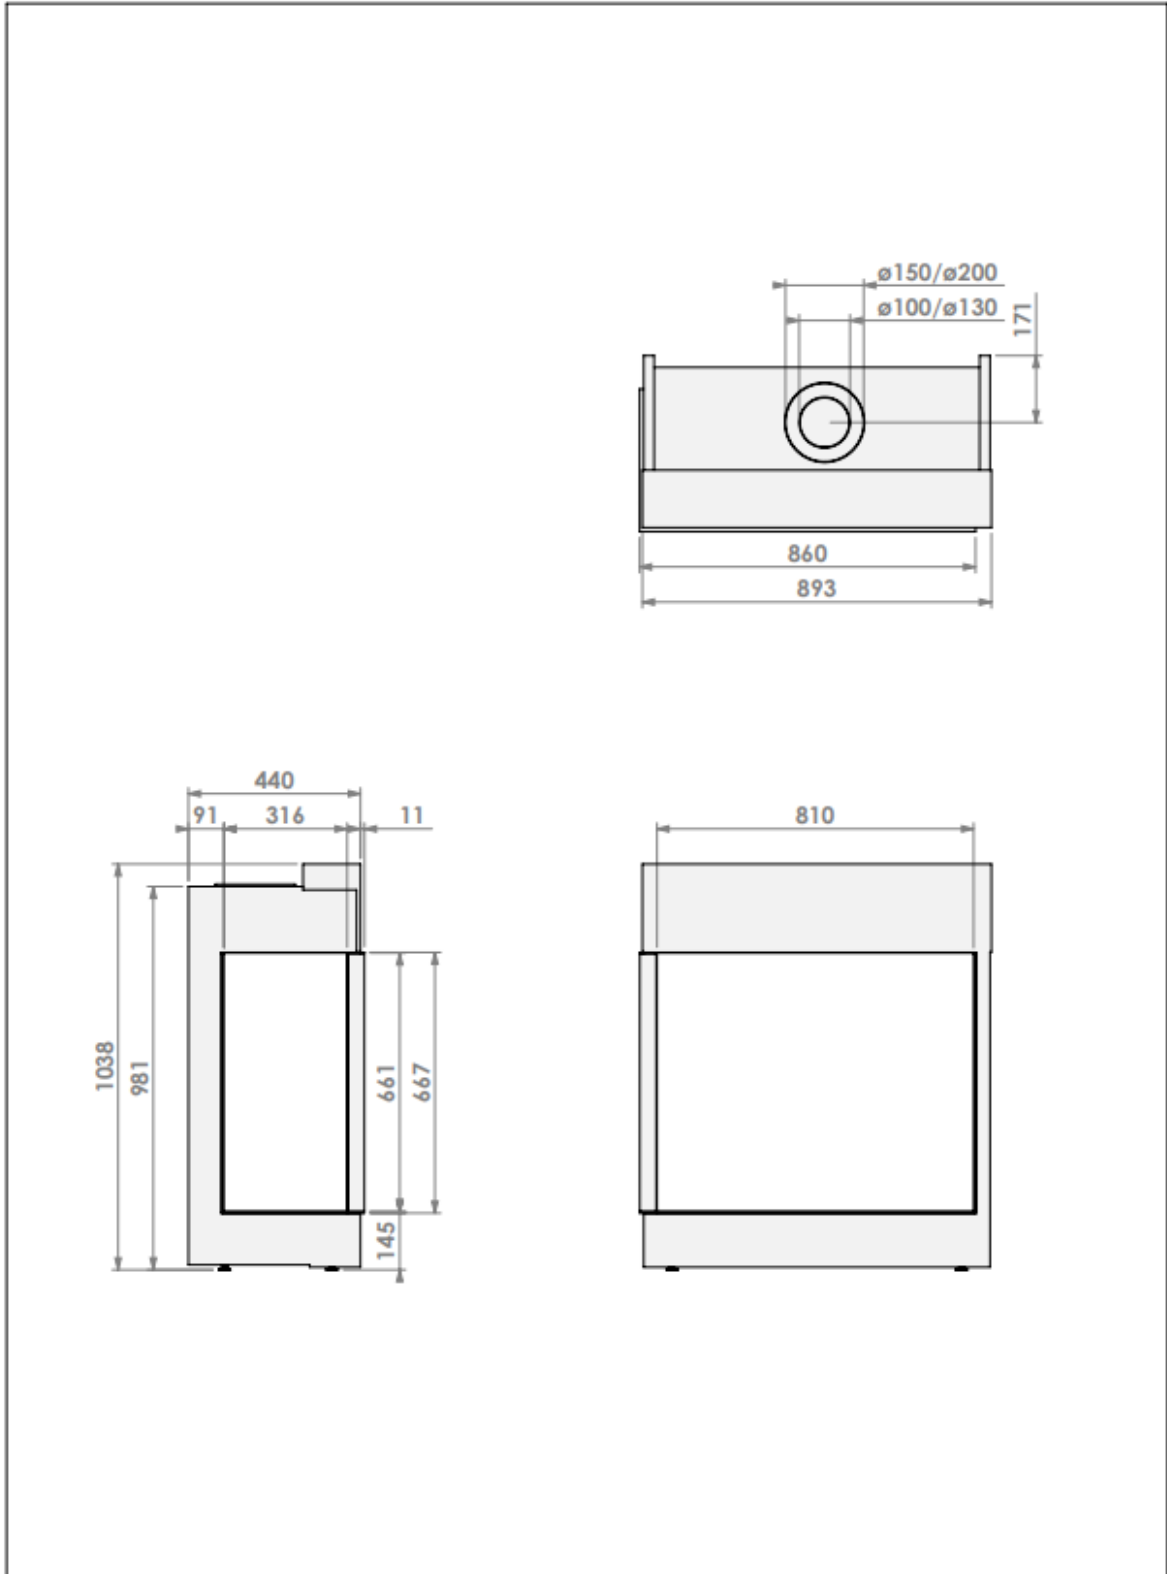

HUIS & HAARD

haarden & kachels

belfires	Barbas Bellfires B.V. Hallenstraat 17 5531 AB Bladel The Netherlands www.barbasbellfires.com	Corner Bell Derby 3 L hidden door			
		Modifications reserved		Scale: 1:15 mm	Version: 0

belfires

Barbas Belfires B.V.
 Hellenstraat 17
 5531 AB Bladel
 The Netherlands
 www.barbasbelfires.com

Corner Bell Derby 3 L hidden door+ 10 cm

Modifications reserved

Scale: 1:15
 Unit: mm

Version: 0