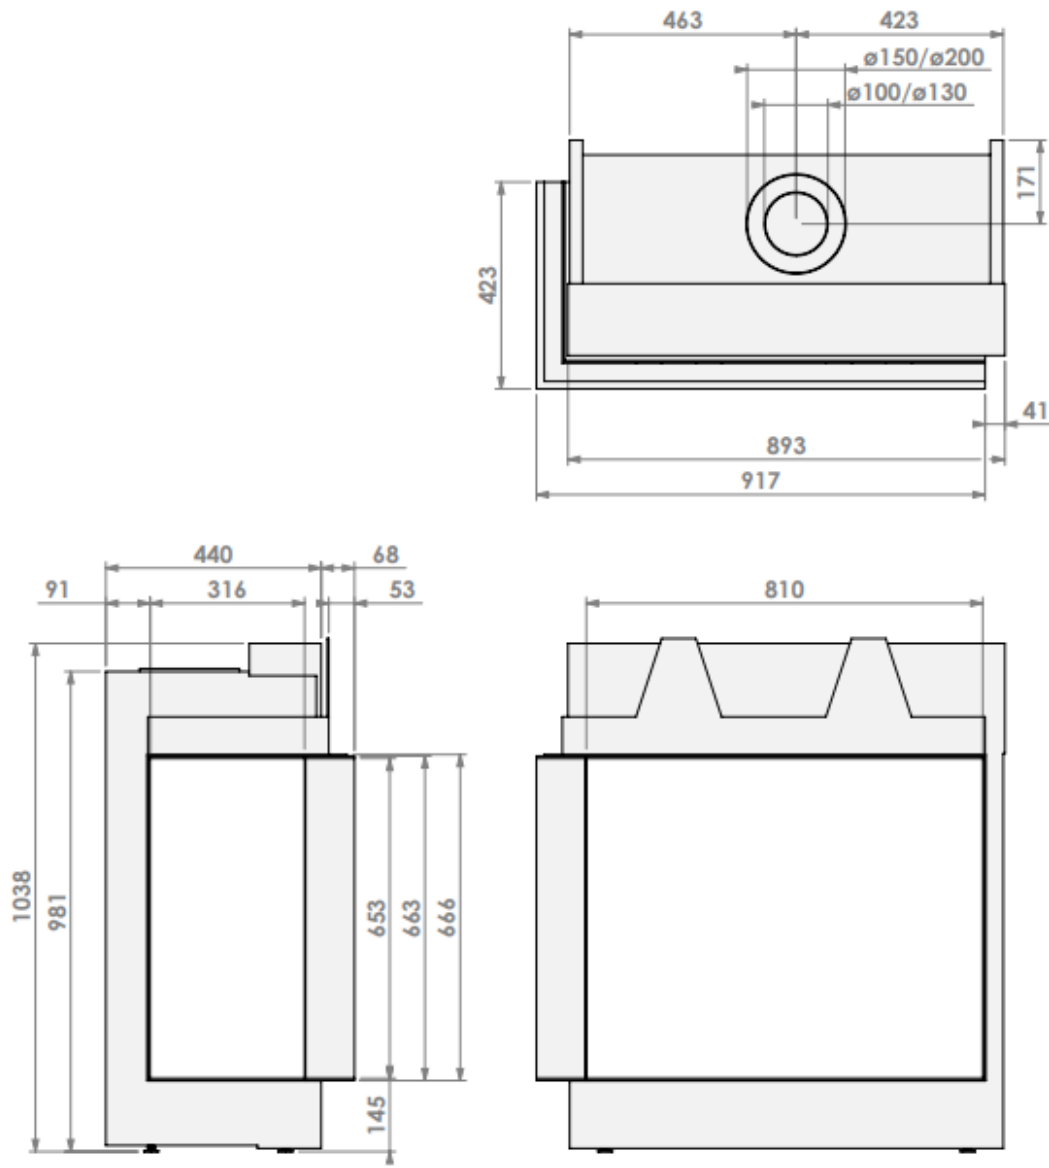

HUIS & HAARD

haarden & kachels

belfires	Barbas Bellfires B.V. Hallenstraat 17 5531 AB Bladel The Netherlands www.barbasbellfires.com	Corner Bell Derby 3 L hidden door			
		Modifications reserved		Scale: 1:15 mm	Version: 0

belfires

Barbas Belfires B.V.
 Hellenstraat 17
 5531 AB Bladel
 The Netherlands
 www.barbasbelfires.com

Corner Bell Derby 3 L hidden door+ 10 cm

Modifications reserved

Scale: 1:15
 Unit: mm

Version: 0