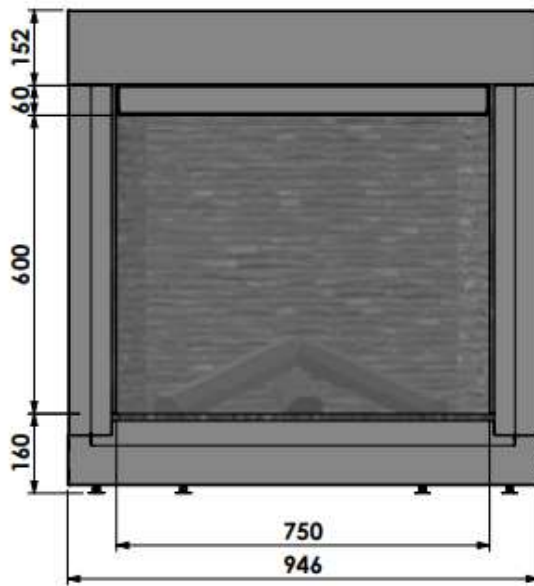

HUIS & HAARD

haarden & kachels

bellfires.

Barbas Bellfires B.V.
Hallenstraat 17
5531 AB Bladel
The Netherlands
www.barbasbellfires.com

Classic Bell Small 3

Modifications reserved

1:12
mm

- * Optional 50mm extra stone texture exposure
- ** Optional extended adjustable legs + max. 350mm

bellfires.

Barbas Bellfires B.V.
Hallenstraat 17
5531 AB Eladel
The Netherlands
www.barbasbellfires.com

Classic Bell Small 3 + Convection casing

Modifications reserved

1:12
mm

- * Optional 50mm extra stone texture exposure
- ** Optional extended adjustable legs + max. 350mm