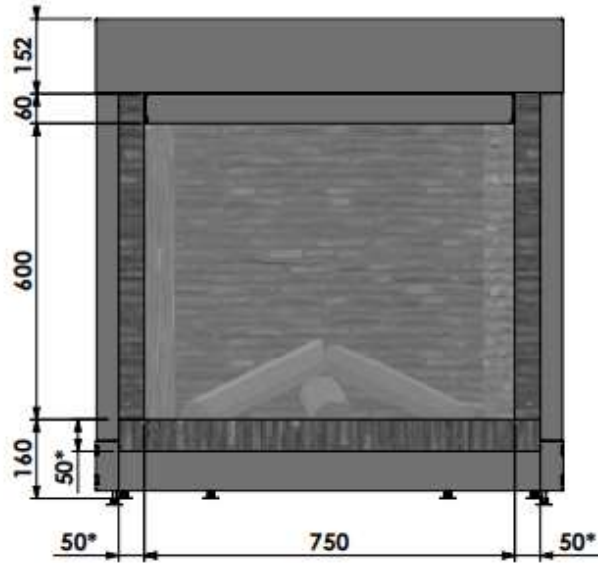

HUIS & HAARD

haarden & kachels

bellfires.

Barbas Bellfires B.V.
Hallenstraat 17
5531 AB Bladel
The Netherlands
www.barbasbellfires.com

Classic Bell Small 3

Modifications reserved

1:12
mm

- * Optional 50mm extra stone texture exposure
- ** Optional extended adjustable legs + max. 350mm

bellfires.

Barbas Bellfires B.V.
Hallenstraat 17
5531 AB Eladel
The Netherlands
www.barbasbellfires.com

Classic Bell Small 3 + Convection casing

Modifications reserved

1:12
mm

- * Optional 50mm extra stone texture exposure
- ** Optional extended adjustable legs + max. 350mm