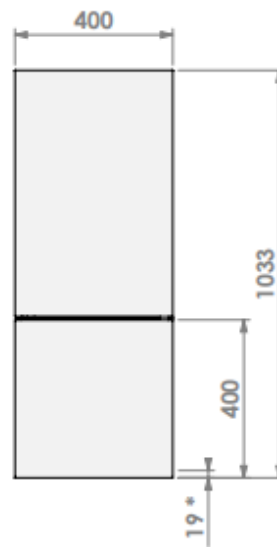

# HUIS & HAARD

haarden & kachels

\* = Gas

**belfires.**

Barbas Belfires B.V.  
Hallenstraat 17  
5531 AB Bladel  
The Netherlands  
www.barbasbelfires.com

Box gas 75

Modifications reserved

Scale: 1:15  
Unit: mm

met opslagmodule  
with Box store  
avec socle  
mit Fach

\* = Gas