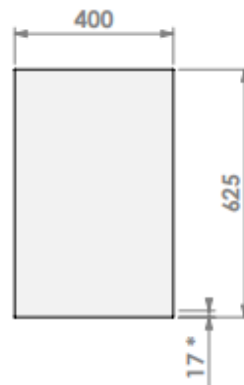

# HUIS & HAARD

haarden & kachels

\* = Gas

**belfires.**

Barbas Belfires B.V.  
Hallenstraat 17  
5531 AB Bladel  
The Netherlands  
www.barbasbelfires.com

Box gas 75

Modifications reserved

Scale: 1:15  
Unit: mm

met opslagmodule  
with Box store  
avec socle  
mit Fach

\* = Gas