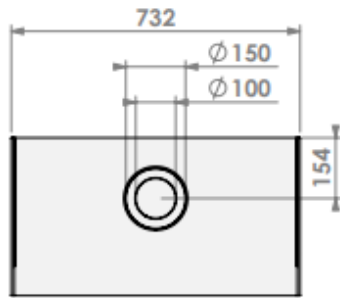

# HUIS & HAARD

haarden & kachels

\* = Gas

**belfires.**

Barbas Belfires B.V.  
Hallenstraat 17  
5531 AB Bladel  
The Netherlands  
www.barbasbelfires.com

Box gas 75

Modifications reserved

Scale: 1:15  
Unit: mm

met opslagmodule  
with Box store  
avec socle  
mit Fach

\* = Gas