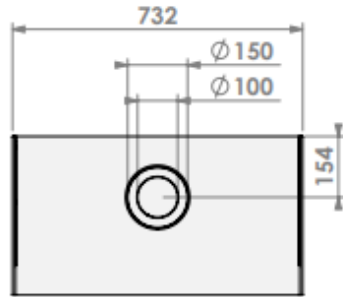

# HUIS & HAARD

haarden & kachels

\* = Gas

**belfires.**

Barbas Belfires B.V.  
Hallenstraat 17  
5531 AB Bladel  
The Netherlands  
www.barbasbelfires.com

Box gas 75

Modifications reserved

Scale: 1:15  
Unit: mm