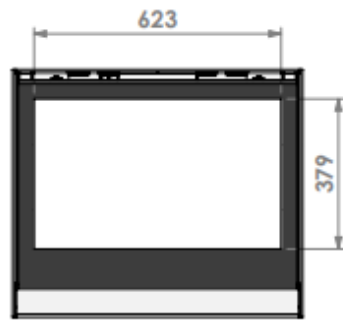

HUIS & HAARD

haarden & kachels

* = Gas

belfires.

Barbas Belfires B.V.
Hallenstraat 17
5531 AB Bladel
The Netherlands
www.barbasbelfires.com

Box gas 75

Modifications reserved

Scale: 1:15
Unit: mm