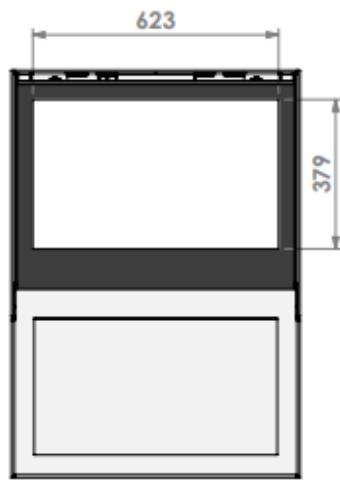

# HUIS & HAARD

haarden & kachels

\* = Gas

**belfires.**

Barbas Belfires B.V.  
Hallenstraat 17  
5531 AB Bladel  
The Netherlands  
www.barbasbelfires.com

Box gas 75

Modifications reserved

Scale: 1:15  
Unit: mm

met opslagmodule  
with Box store  
avec socle  
mit Fach

\* = Gas