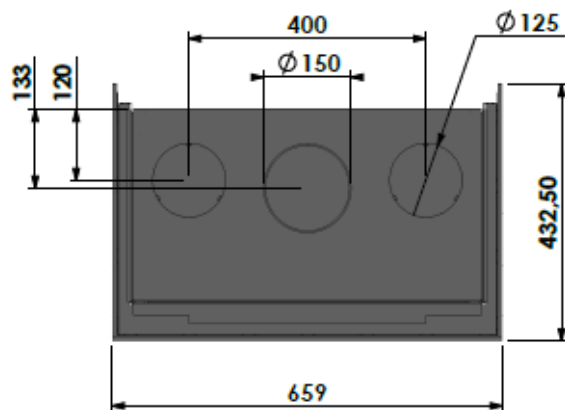

HUIS & HAARD

haarden & kachels

* = Optional air inlet $\varnothing 125$ mm rear side

** = Optional air inlet $\varnothing 125$ mm bottom side

barbas

Barbas Bellfires B.V.
Hallenstraat 17
6631 AB Blelde
The Netherlands
www.barbasbellfires.com

Unilux-6 265 Three sided built-in frame

Modifications reserved

Scale 1:10
mm

Revision 0

* = Optional air inlet $\varnothing 125$ mm rear side
 ** = Optional air inlet $\varnothing 125$ mm bottom side

barbas