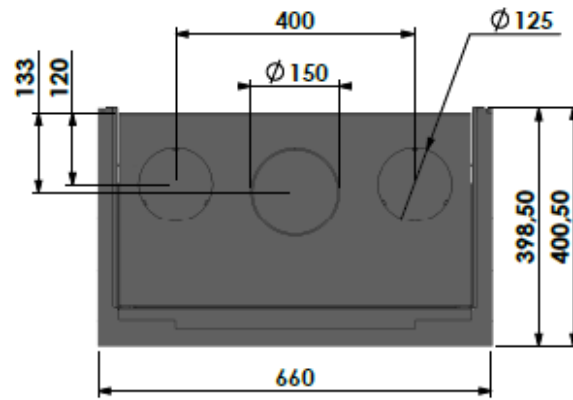

HUIS & HAARD

haarden & kachels

* = Optional air inlet $\varnothing 125$ mm rear side

** = Optional air inlet $\varnothing 125$ mm bottom side

barbas

Barbas Bellfires B.V.
Hallenstraat 17
6631 AB Blelde
The Netherlands
www.barbasbellfires.com

Unilux-6 265 Three sided built-in frame

Modifications reserved

Scale 1:10
mm

Revision 0

* = Optional air inlet $\varnothing 125$ mm rear side
 ** = Optional air inlet $\varnothing 125$ mm bottom side

barbas