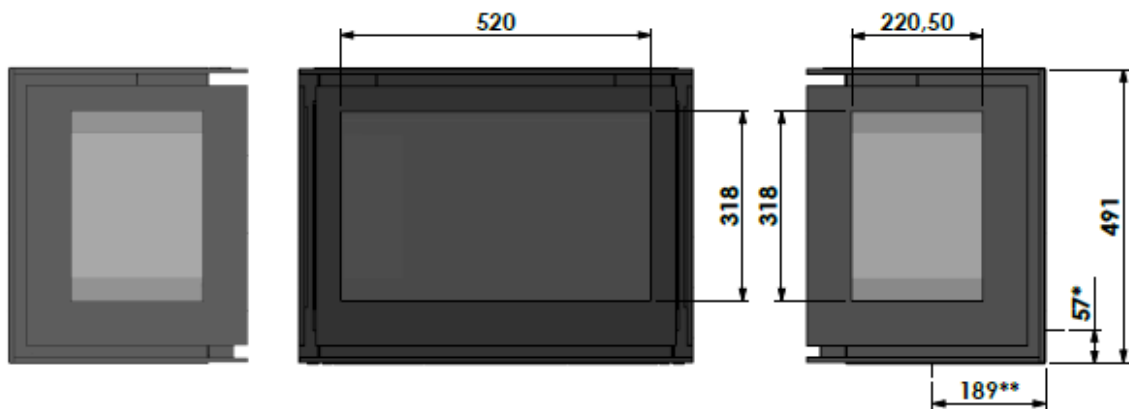

HUIS & HAARD

haarden & kachels

* = Optional air inlet $\varnothing 125$ mm rear side

** = Optional air inlet $\varnothing 125$ mm bottom side

barbas

Barbas Bellfires B.V.
Hallenstraat 17
6631 AB Blelde
The Netherlands
www.barbasbellfires.com

Unilux-6 265 Three sided built-in frame

Modifications reserved

Scale 1:10
mm

Revision 0

* = Optional air inlet $\varnothing 125$ mm rear side
 ** = Optional air inlet $\varnothing 125$ mm bottom side

barbas