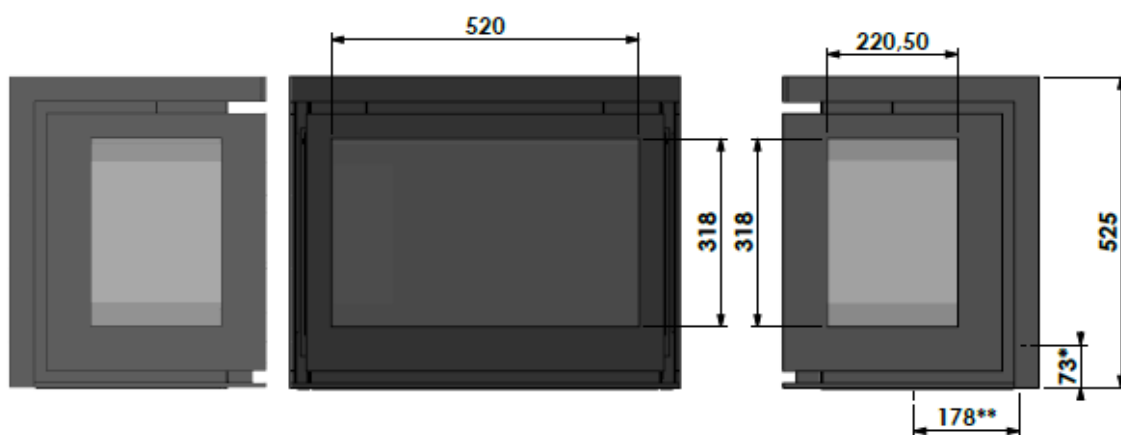

HUIS & HAARD

haarden & kachels

* = Optional air inlet $\varnothing 125$ mm rear side

** = Optional air inlet $\varnothing 125$ mm bottom side

barbas

Barbas Bellfires B.V.
Hallenstraat 17
6631 AB Blelde
The Netherlands
www.barbasbellfires.com

Unilux-6 265 Three sided built-in frame

Modifications reserved

Scale 1:10
mm

Revision 0

* = Optional air inlet $\varnothing 125$ mm rear side
 ** = Optional air inlet $\varnothing 125$ mm bottom side

barbas