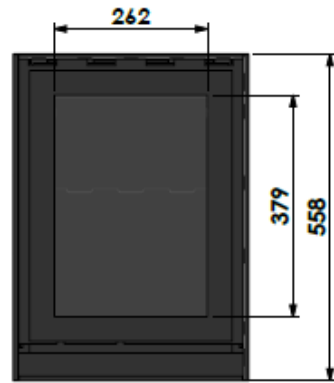

HUIS & HAARD

haarden & kachels

met houtopslagmodule
with log store
avec socle bûcher
mit Holzfach

* = optional flue gas outlet \varnothing 130 mm
** = optional air inlet \varnothing 80 mm

barbas

Barbas Bellfire B.V.
Hellenstraat 17
5531 AB Blisdonk
The Netherlands
www.barbasbellfire.com

BOX 40

Modifications reserved

Scale: 1:10
Unit: mm

Version: 0

* = optional flue gas outlet $\varnothing 130$ mm
 ** = optional air inlet $\varnothing 80$ mm

barbas

Babas Bellfires B.V.
 Hallenstraat 17
 5531 AB Bladel
 The Netherlands
 www.babasbellfires.com

Model **BOX 40**

Modifications reserved

Scale: 1:10
 Unit: mm

Version: 0