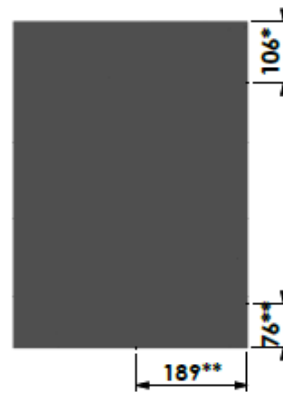

* = optional flue gas outlet $\varnothing 130$ mm
** = optional air inlet $\varnothing 80$ mm

barbas

Babas Bellfires B.V.
Hallenstraat 17
5531 AB Bladel
The Netherlands
www.babasbellfires.com

Model **BOX 40**

Modifications reserved

Scale: 1:10
Unit: mm

Version: 0