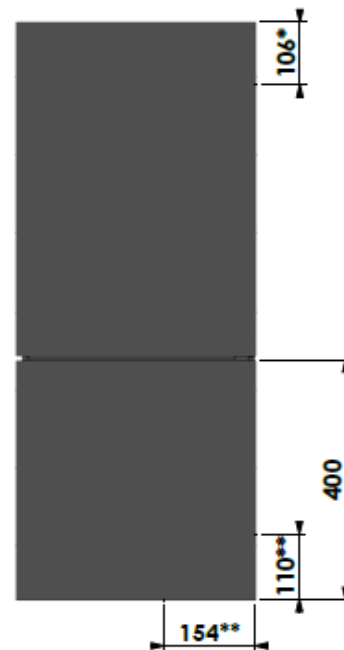

HUIS & HAARD

haarden & kachels

met houtopslagmodule
with log store
avec socle bûcher
mit Holzfach

* = optional flue gas outlet \varnothing 130 mm
** = optional air inlet \varnothing 80 mm

barbas

Barbas Bellfire B.V.
Hellenstraat 17
5531 AB Blisdonk
The Netherlands
www.barbasbellfire.com

Model **BOX 40**

Modifications reserved

Scale: 1:10
 Unit: mm

Version: 0