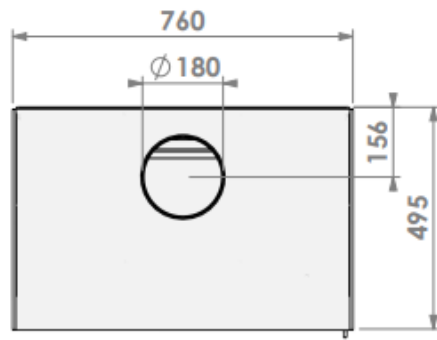

HUIS & HAARD

haarden & kachels

zonder voetstuk (op maat gemaakt door eindgebruiker)

stalen voetstuk

houtopslagmodule