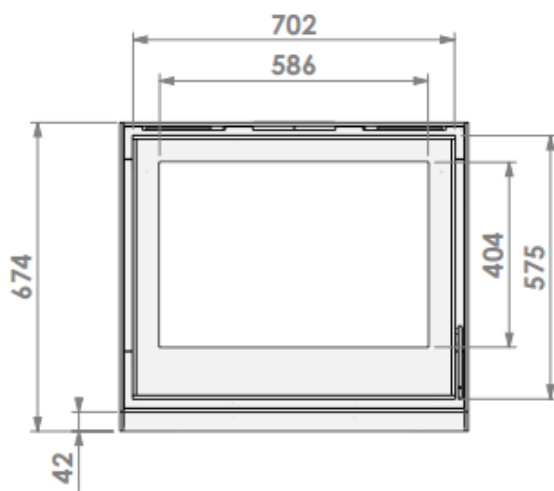

HUIS & HAARD

haarden & kachels

zonder voetstuk (op maat gemaakt door eindgebruiker)

stalen voetstuk

houtopslagmodule