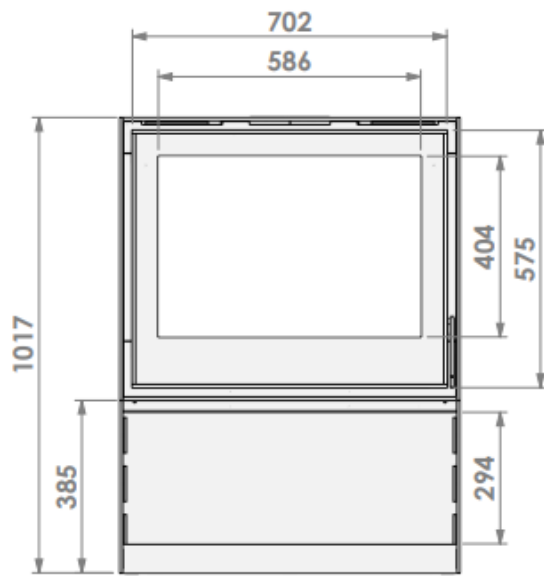

HUIS & HAARD

haarden & kachels

zonder voetstuk (op maat gemaakt door eindgebruiker)

stalen voetstuk

houtopslagmodule