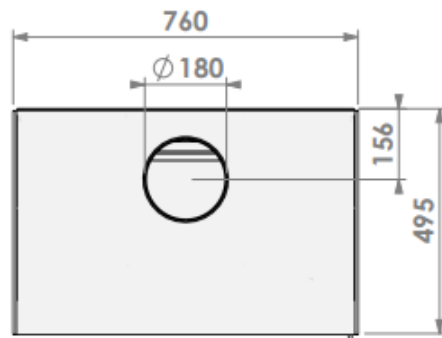

HUIS & HAARD

haarden & kachels

zonder voetstuk (op maat gemaakt door eindgebruiker)

stalen voetstuk

houtopslagmodule