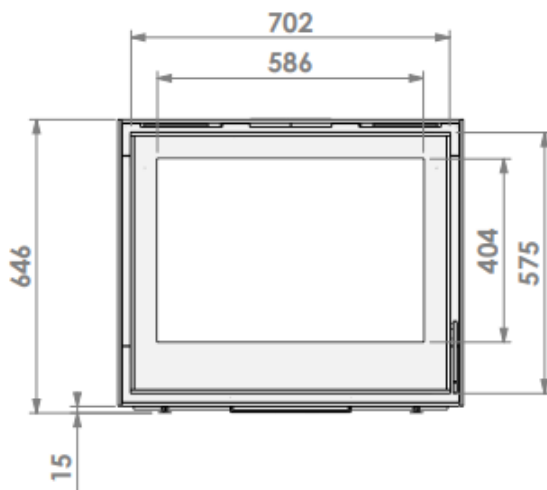

HUIS & HAARD

haarden & kachels

zonder voetstuk (op maat gemaakt door eindgebruiker)

stalen voetstuk

houtopslagmodule