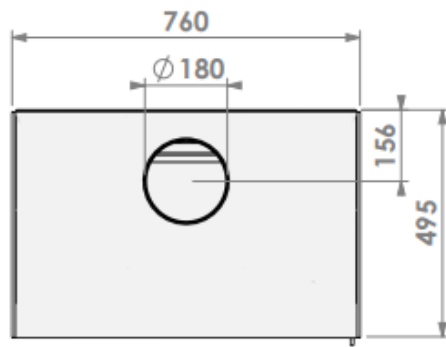

HUIS & HAARD

haarden & kachels

zonder voetstuk (op maat gemaakt door eindgebruiker)

stalen voetstuk

houtopslagmodule